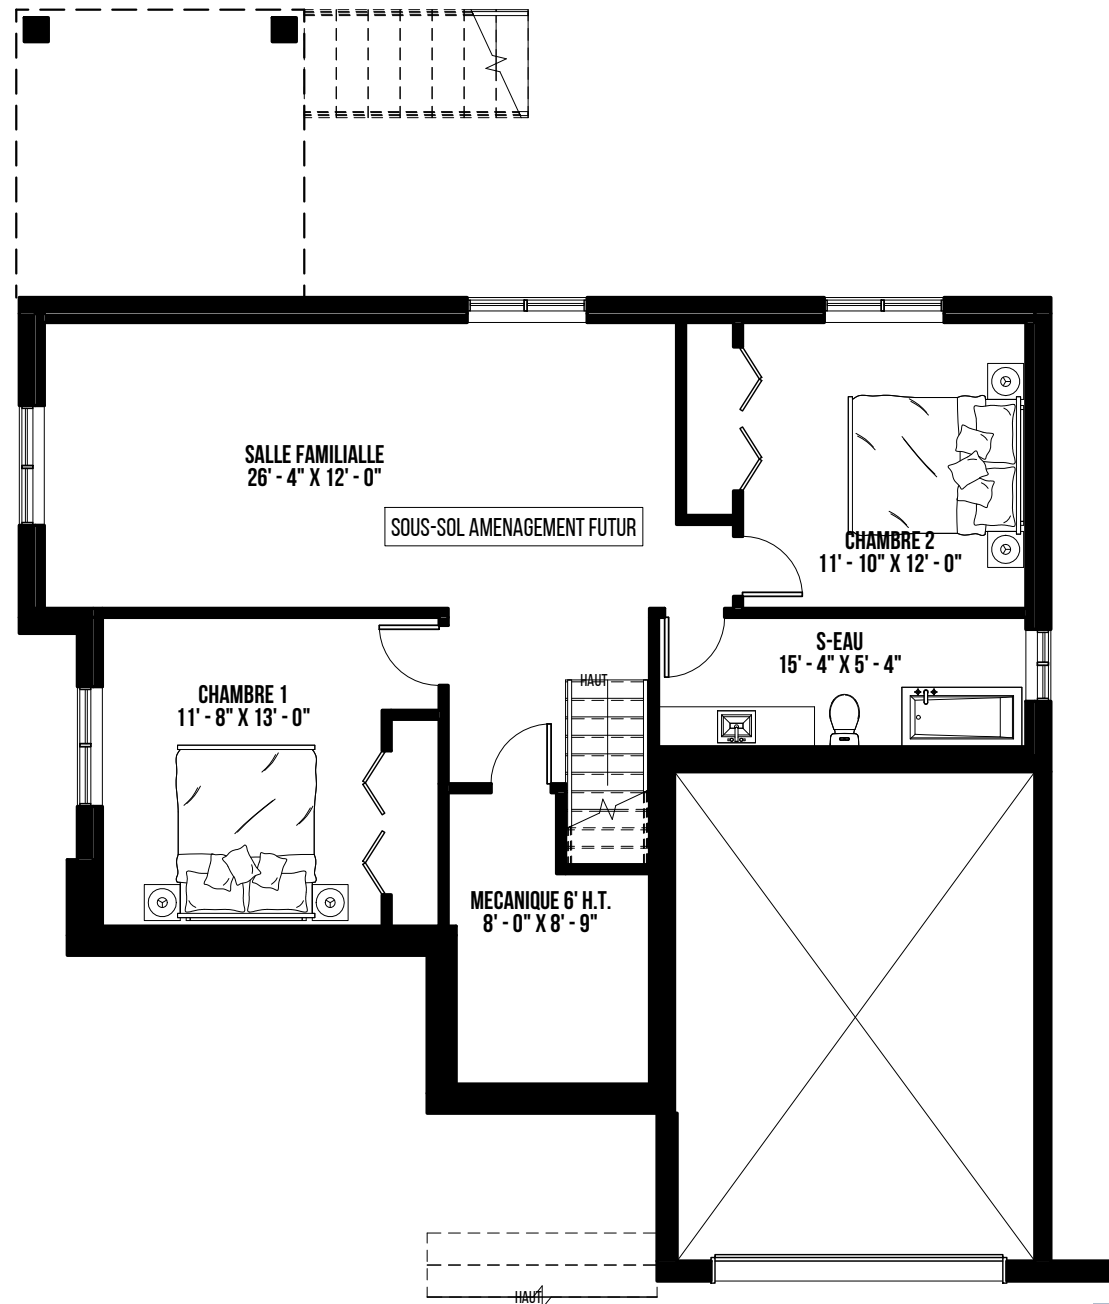

CE PLAN, AINSI QUE TOUS LES DROITS D'AUTEUR DE CE PLAN APPARTIENNENT EN TOTALITÉ À VIB ARCHITECTURE. LES PLANS FINAUX PEUVENT DIFFÉRER DES ESQUISSES.

VIB ARCHITECTURE
PAR VIOLAINE BROUILLET

MADECO
V-141-B
1093 PI² HABITABLE

CE PLAN, AINSI QUE TOUS LES DROITS D'AUTEUR DE CE PLAN APPARTIENNENT EN TOTALITÉ À VIB ARCHITECTURE. LES PLANS FINAUX PEUVENT DIFFÉRER DES ESQUISSES.

MADECO
V-141-B
1093 PI² HABITABLE

CE PLAN, AINSI QUE TOUS LES DROITS D'AUTEUR DE CE PLAN APPARTIENNENT EN TOTALITÉ À VIB ARCHITECTURE. LES PLANS FINAUX PEUVENT DIFFÉRER DES ESQUISSES.

MADECO
V-141-B
1093 PI² HABITABLE

| | |
|--------|---------|
| GARAGE | 336 SF |
| R-D-C | 1098 SF |

CE PLAN, AINSI QUE TOUS LES DROITS D'AUTEUR DE CE PLAN APPARTIENNENT EN TOTALITÉ À VIB ARCHITECTURE. LES PLANS FINAUX PEUVENT DIFFÉRER DES ESQUISSES.