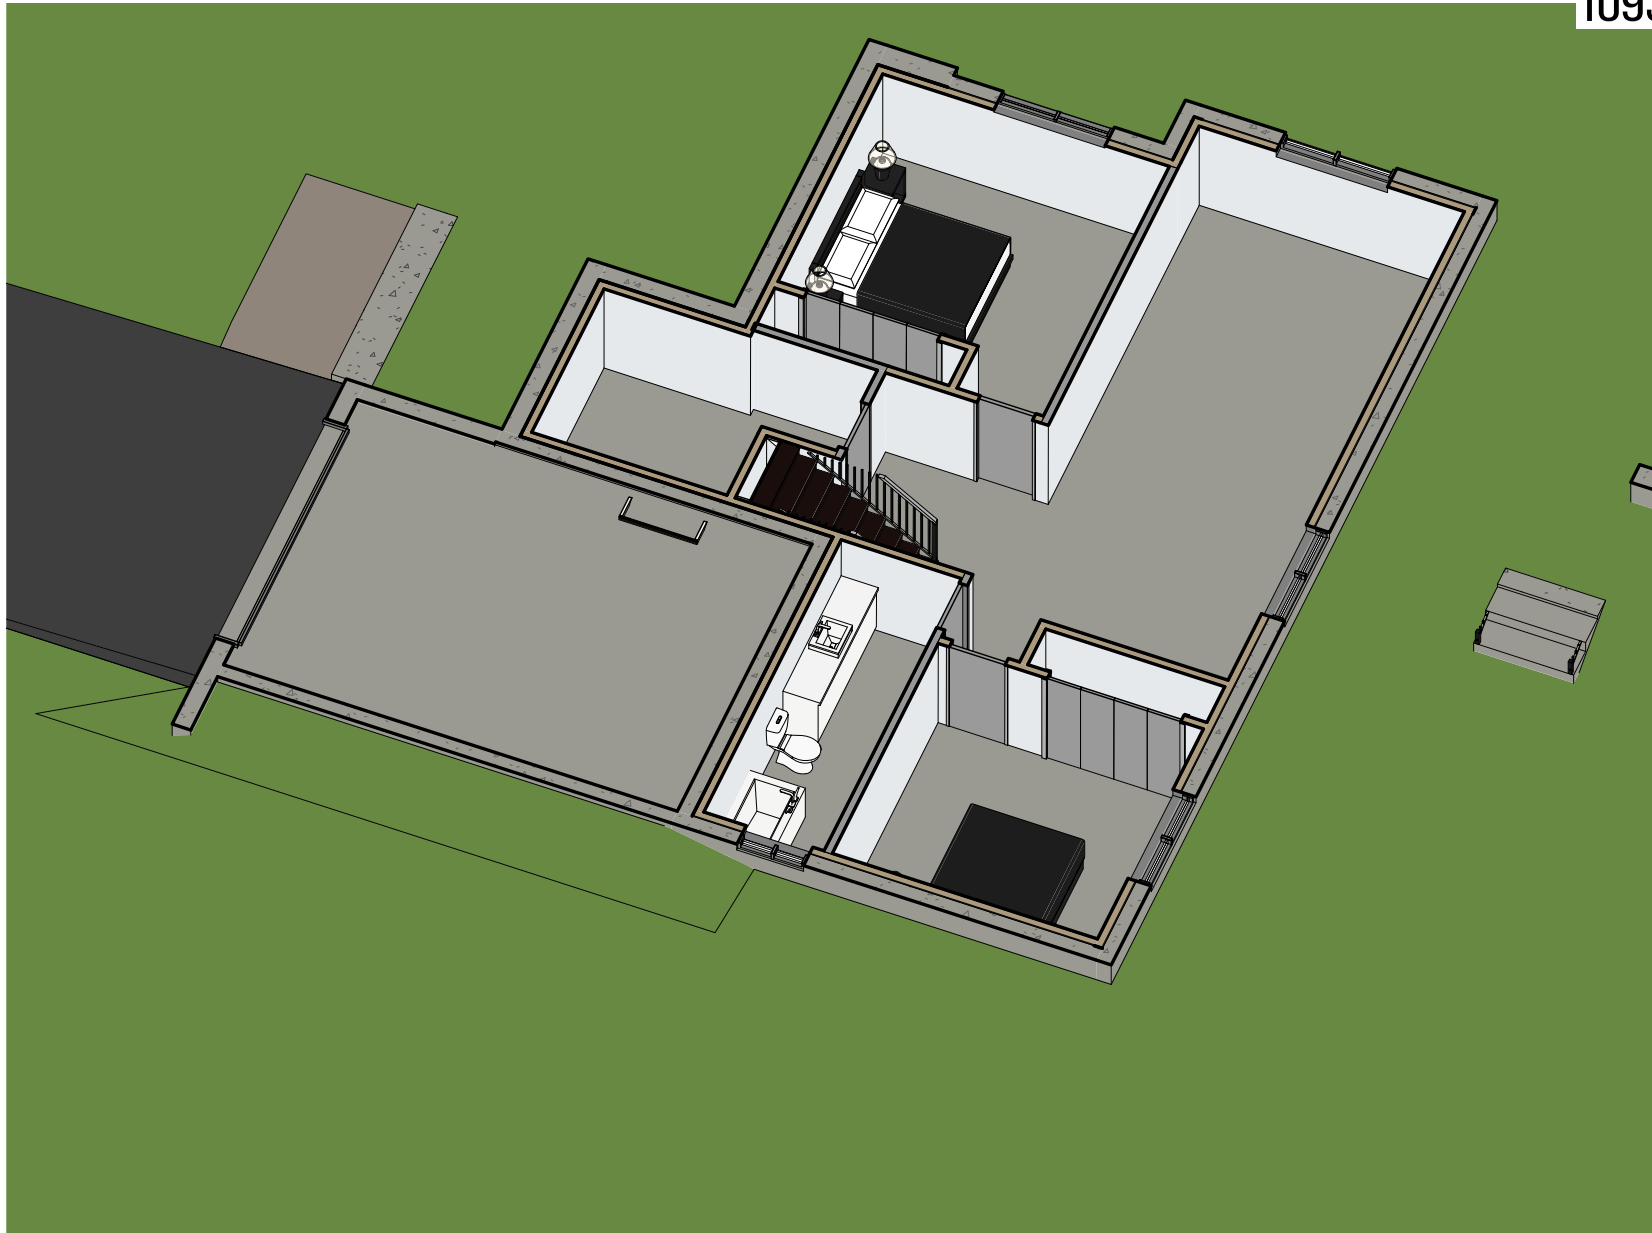

CE PLAN, AINSI QUE TOUS LES DROITS D'AUTEUR DE CE PLAN APPARTIENNENT EN TOTALITÉ À VIB ARCHITECTURE. LES PLANS FINAUX PEUVENT DIFFÉRER DES ESQUISSES.

MADECO
V-141-B
1093 PI² HABITABLE

CE PLAN, AINSI QUE TOUS LES DROITS D'AUTEUR DE CE PLAN APPARTIENNENT EN TOTALITÉ À VIB ARCHITECTURE. LES PLANS FINAUX PEUVENT DIFFÉRER DES ESQUISSES.

MADECO
V-141-B
1093 PI² HABITABLE

| | |
|--------|---------|
| GARAGE | 336 SF |
| R-D-C | 1098 SF |

CE PLAN, AINSI QUE TOUS LES DROITS D'AUTEUR DE CE PLAN APPARTIENNENT EN TOTALITÉ À VIB ARCHITECTURE. LES PLANS FINAUX PEUVENT DIFFÉRER DES ESQUISSES.

MADECO
V-141-B
1093 PI² HABITABLE

CE PLAN, AINSI QUE TOUS LES DROITS D'AUTEUR DE CE PLAN APPARTIENNENT EN TOTALITÉ À VIB ARCHITECTURE. LES PLANS FINAUX PEUVENT DIFFÉRER DES ESQUISSES.

MADECO
V-141-B
1093 PI² HABITABLE