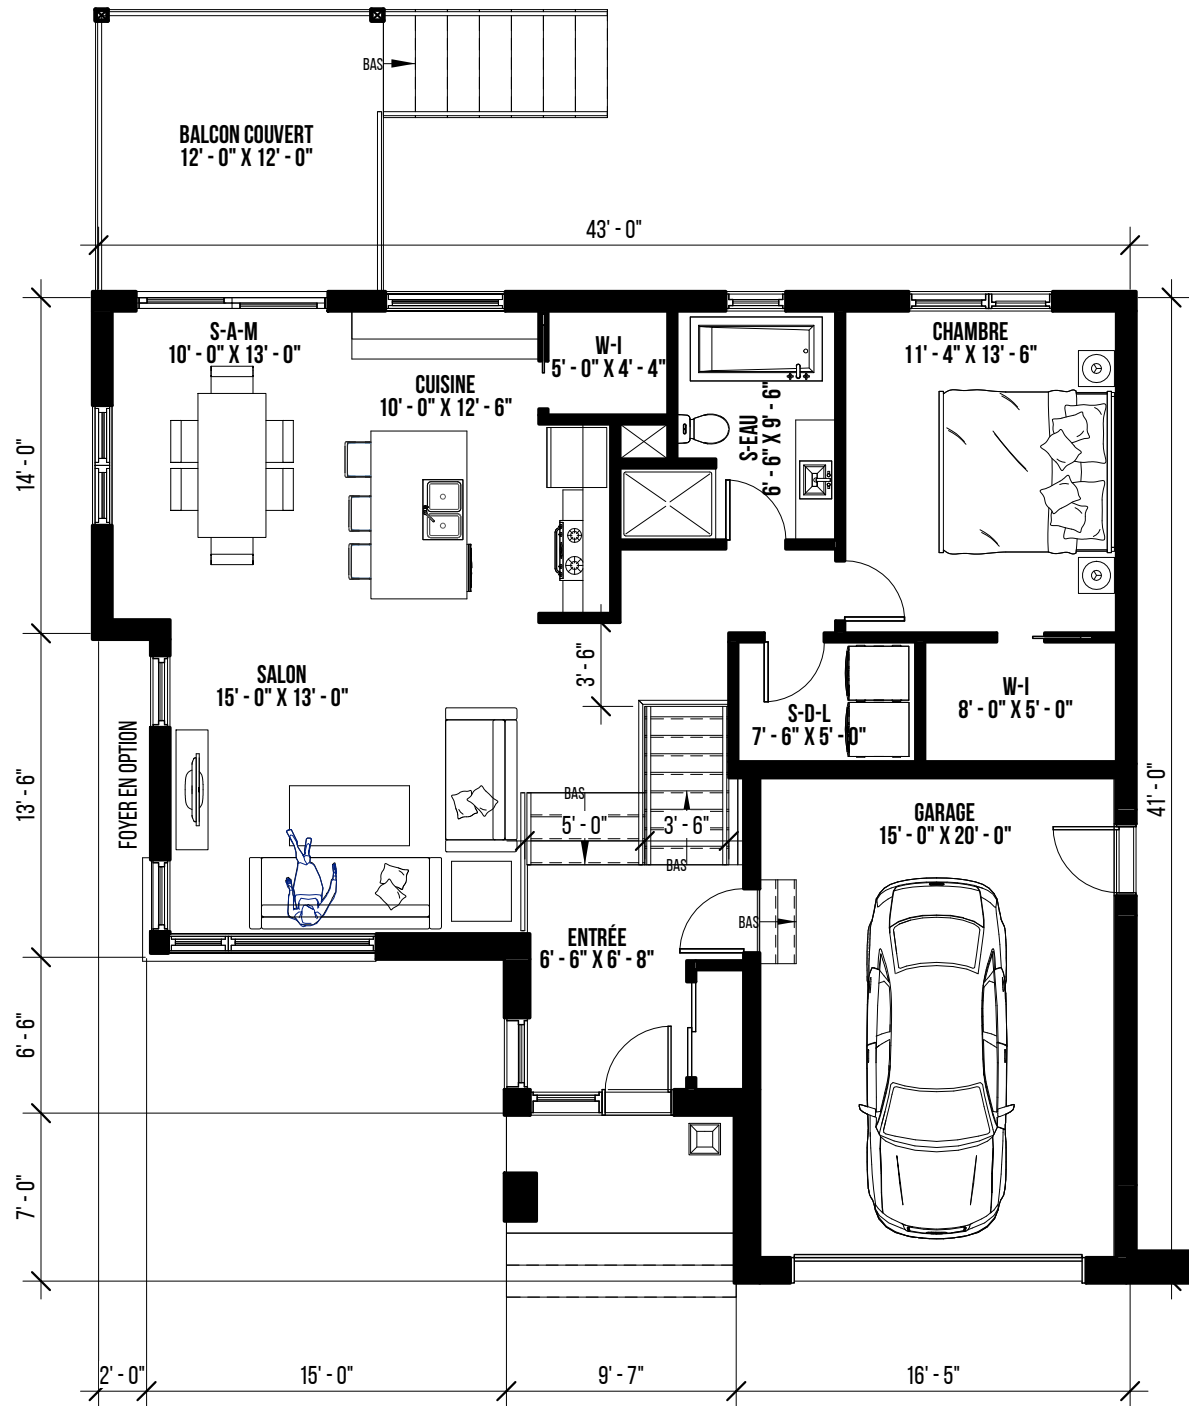

CE PLAN, AINSI QUE TOUS LES DROITS D'AUTEUR DE CE PLAN APPARTIENNENT EN TOTALITÉ À VIB ARCHITECTURE. LES PLANS FINAUX PEUVENT DIFFÉRER DES ESQUISSES.

MADECO
V-141-B
1093 PI² HABITABLE

CE PLAN, AINSI QUE TOUS LES DROITS D'AUTEUR DE CE PLAN APPARTIENNENT EN TOTALITÉ À VIB ARCHITECTURE. LES PLANS FINAUX PEUVENT DIFFÉRER DES ESQUISSES.

MADECO
V-141-B
1093 PI² HABITABLE

| | |
|--------|---------|
| GARAGE | 336 SF |
| R-D-C | 1098 SF |

CE PLAN, AINSI QUE TOUS LES DROITS D'AUTEUR DE CE PLAN APPARTIENNENT EN TOTALITÉ À VIB ARCHITECTURE. LES PLANS FINAUX PEUVENT DIFFÉRER DES ESQUISSES.