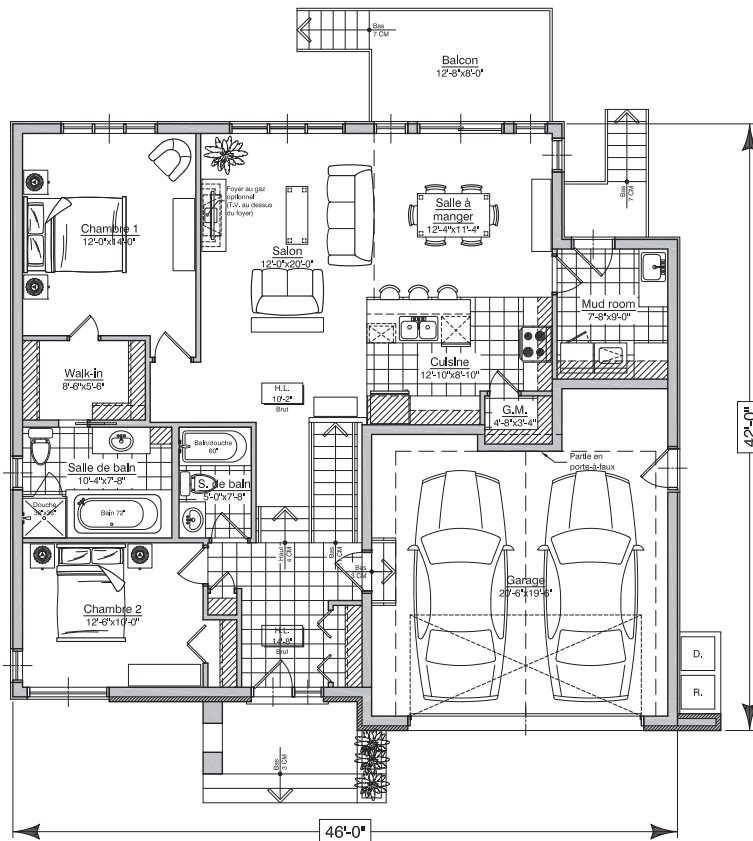

Modèle : **Le Rivage**

Description sommaire

- 2 chambres à coucher
- Garage double
- 2 salles de bain
- Salle de lavage style mud room

Rez-de-chaussée:
1349 pi²

Option garage double,
2 salles de bain et
salle de lavage style
mud room

RDC: 1349 pi²

Garage: 472 pi²

Aire de plancher: 1821 pi²