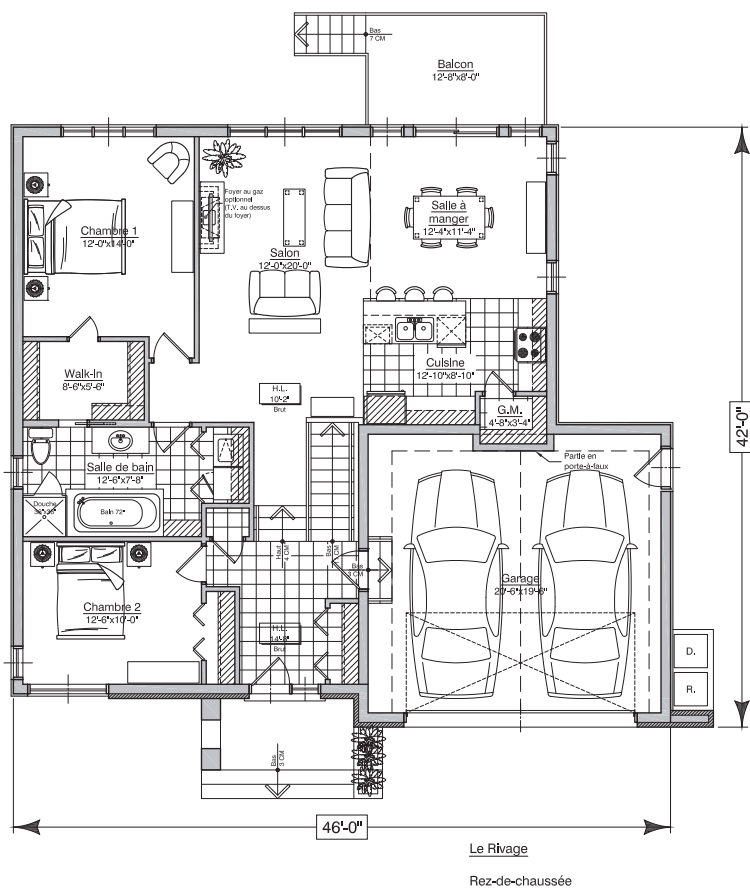

Modèle «Le Rivage»

MADECO
mieux conçu. mieux construit.

Modèle : **Le Rivage**

Description sommaire

- 2 chambres à coucher
- Garage double

Rez-de-chaussée:
1270 pi²

Option garage double

RDC: 1270 pi²

Garage: 449 pi²

Aire de plancher: 1719 pi²

Modèle : **Le Rivage**

Description sommaire

- 2 chambres à coucher
- Garage double
- 2 salles de bain
- Salle de lavage style mud room

Le Rivage
Option 2 salles de bain
Option salle de lavage
style mud room

Rez-de-chaussée:
1349 pi²

Option garage double,
2 salles de bain et
salle de lavage style
mud room

RDC: 1349 pi²

Garage: 472 pi²

Aire de plancher: 1821 pi²