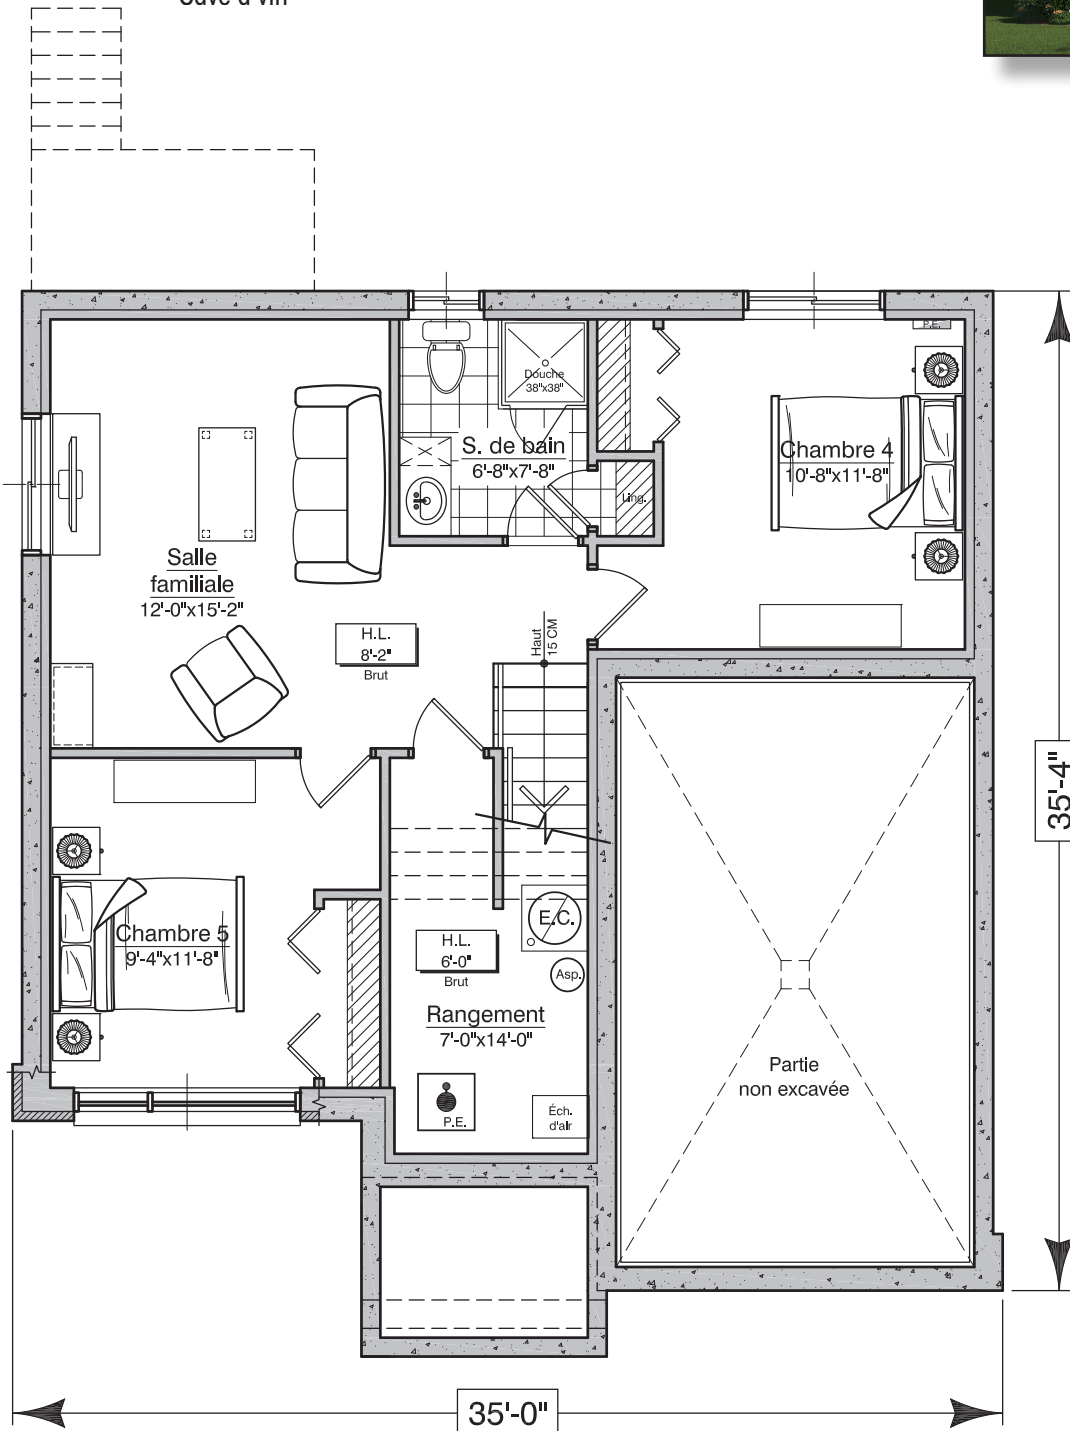

MADECO
mieux conçu. mieux construit.

Modèle : **Le Rapide Plus**

Description sommaire

- Garde-manger walk-in
- Salle d'eau
- Salle de lavage

Rez-de-chaussée

Rez-de-chaussée:
809 pi²

RDC: 809 pi²

Étage: 940 pi²

Total: 1749 pi²

Garage: 304 pi²

Modèle : **Le Rapide Plus**

Description sommaire

- 3 chambres à coucher avec walk-in
- 2 salles de bain
- Coin bureau

Étage: 940 pi²

RDC: 809 pi²

Étage: 940 pi²

Total: 1749 pi²

Garage: 304 pi²

Étage

Modèle : **Le Rapide Plus**

Amenagement suggéré

- Cinéma maison
- Gym
- Cave à vin

Sous-sol: 820 pi²

RDC: 809 pi²

Étage: 940 pi²

Total: 1749 pi²

Garage: 304 pi²

Sous-sol
Amenagement optionnel