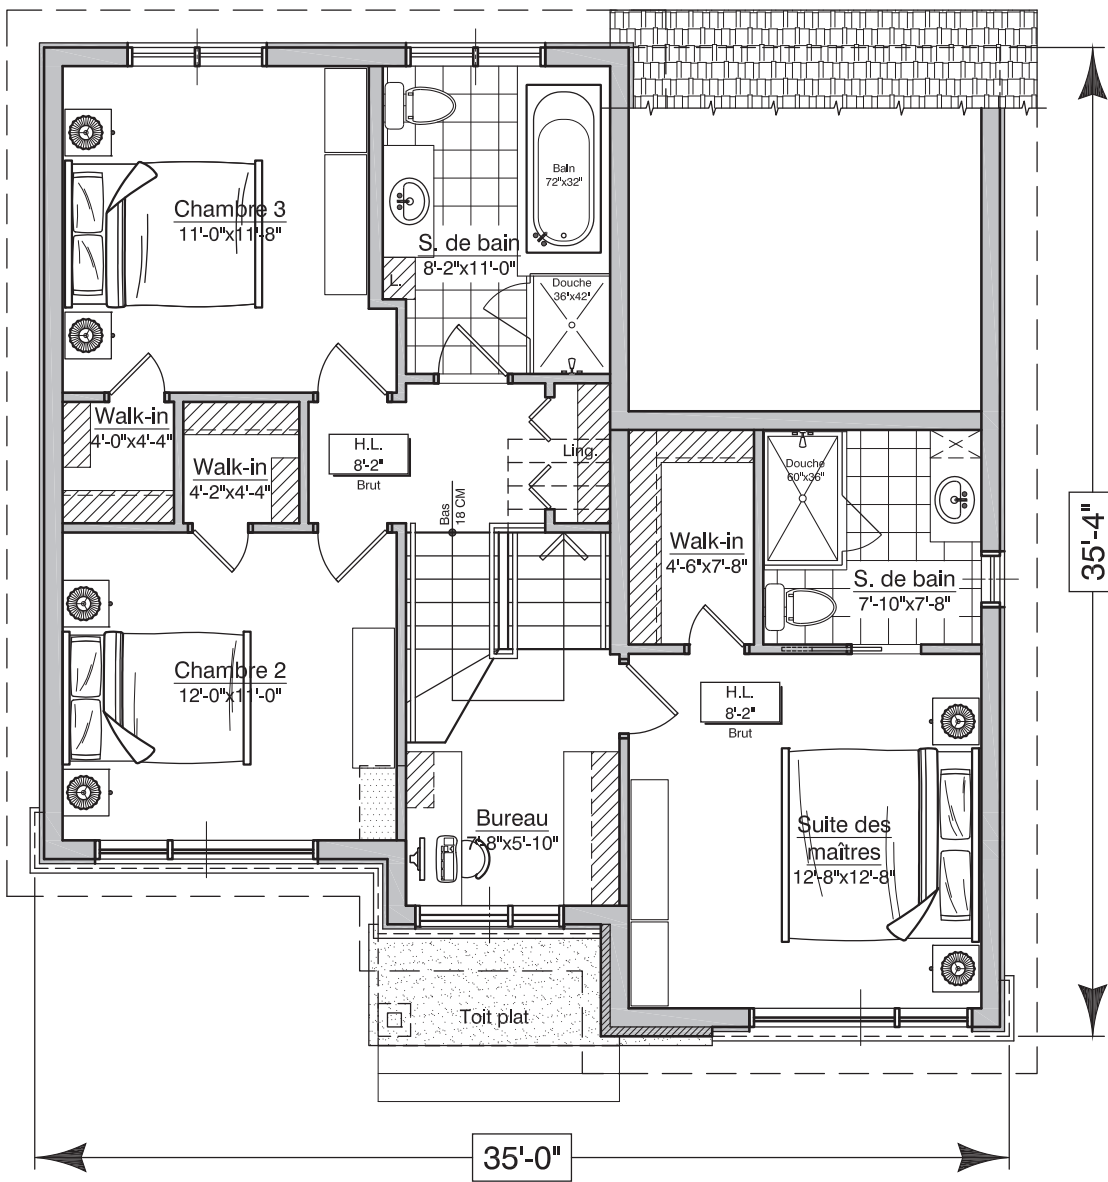

MADECO
mieux conçu. mieux construit.

Modèle : **Le Rapide Plus**

Description sommaire

- Garde-manger walk-in
- Salle d'eau
- Salle de lavage

Rez-de-chaussée

Rez-de-chaussée:
809 pi²

RDC: 809 pi²

Étage: 940 pi²

Total: 1749 pi²

Garage: 304 pi²

Modèle : **Le Rapide Plus**

Description sommaire

- 3 chambres à coucher avec walk-in
- 2 salles de bain
- Coin bureau

Étage: 940 pi²

RDC: 809 pi²

Étage: 940 pi²

Total: 1749 pi²

Garage: 304 pi²

Étage

Modèle : **Le Rapide Plus**

Amenagement suggéré

- Cinéma maison
- Gym
- Cave à vin

Sous-sol: 820 pi²

RDC: 809 pi²

Étage: 940 pi²

Total: 1749 pi²

Garage: 304 pi²

Sous-sol
Amenagement optionnel