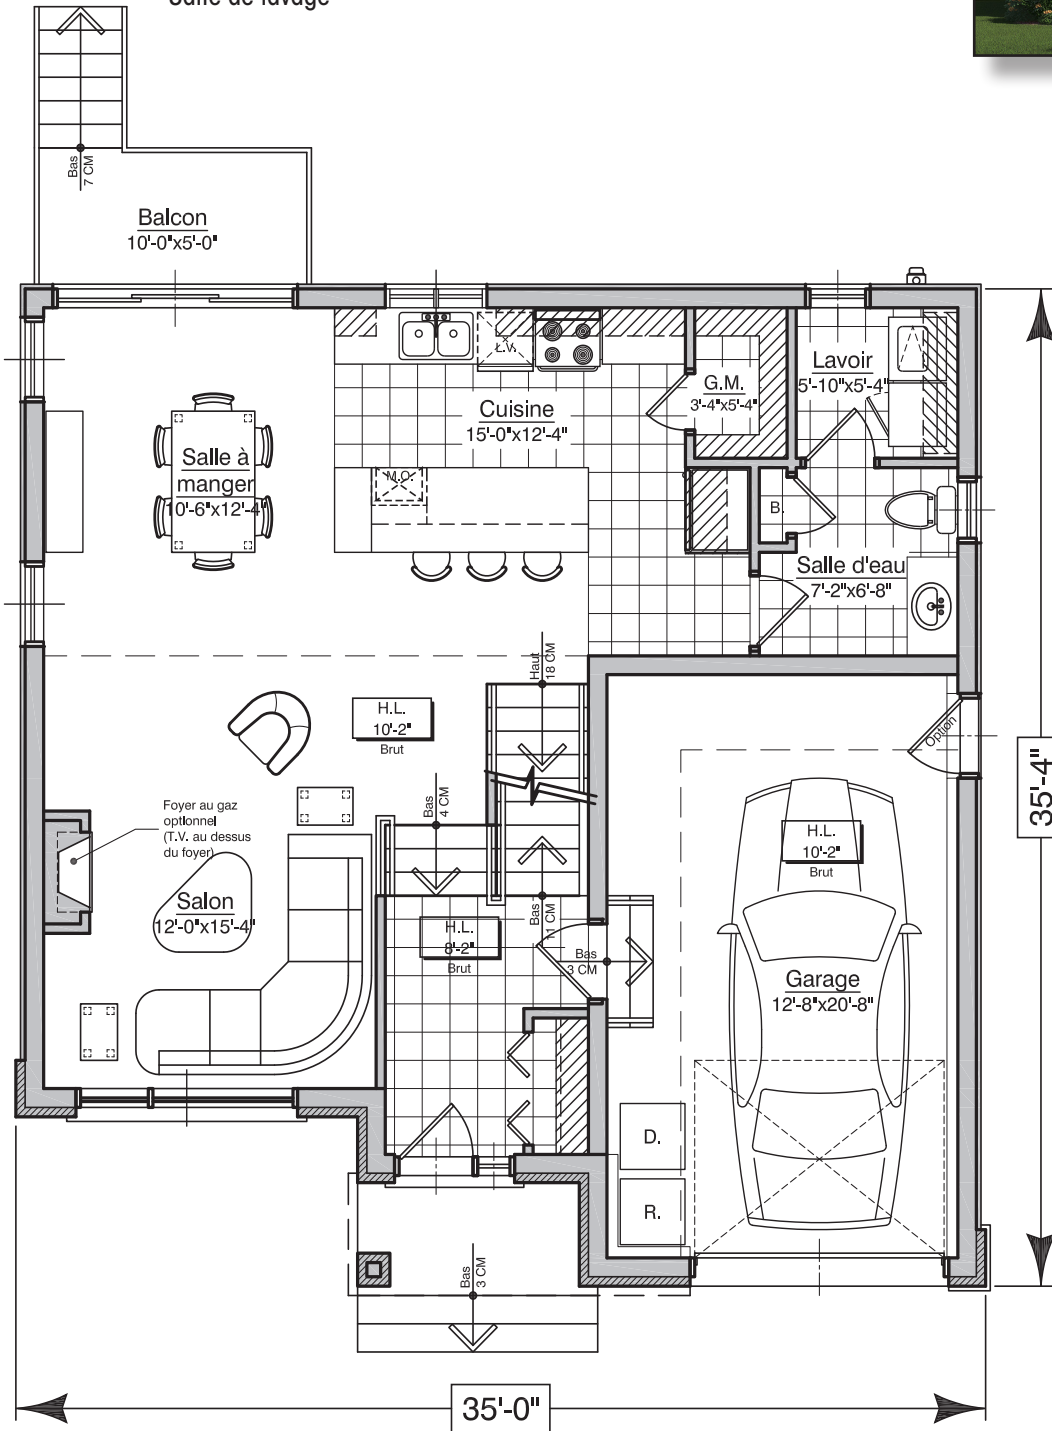

MADECO
mieux conçu. mieux construit.

Modèle : **Le Rapide Plus**

Description sommaire

- Garde-manger walk-in
- Salle d'eau
- Salle de lavage

Rez-de-chaussée

Rez-de-chaussée:
809 pi²

RDC: 809 pi²

Étage: 940 pi²

Total: 1749 pi²

Garage: 304 pi²

Modèle : **Le Rapide Plus**

Description sommaire

- 3 chambres à coucher avec walk-in
- 2 salles de bain
- Coin bureau

Étage: 940 pi²

RDC: 809 pi²

Étage: 940 pi²

Total: 1749 pi²

Garage: 304 pi²

Étage

Modèle : **Le Rapide Plus**

Amenagement suggéré

- Cinéma maison
- Gym
- Cave à vin

Sous-sol: 820 pi²

RDC: 809 pi²

Étage: 940 pi²

Total: 1749 pi²

Garage: 304 pi²

Sous-sol
Amenagement optionnel