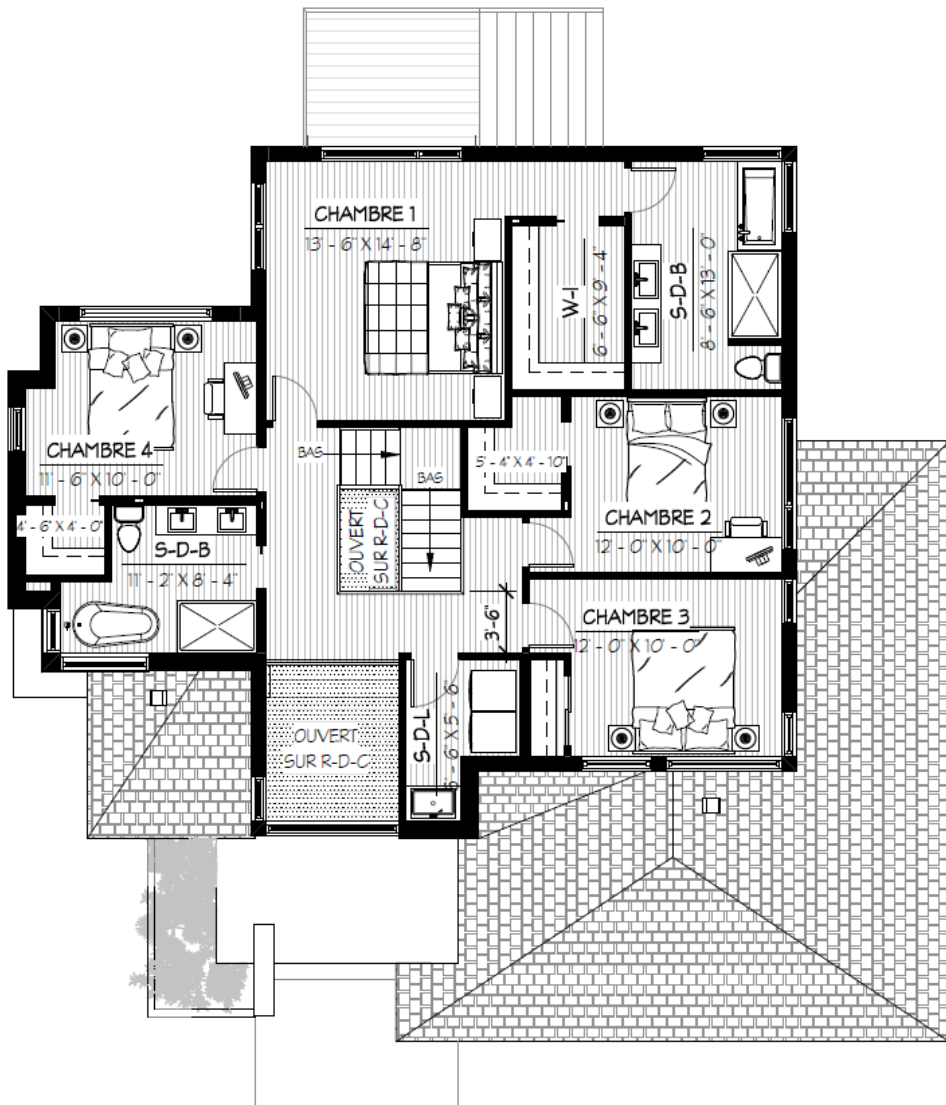

Les berges de
L'ÎLE VESSOT

Evolution Architecture.ca

Modèle «Le Vessot»

**INVITEZ
LA NATURE
CHEZ VOUS!**

Avec une fenestration unique et abondante, les maisons unifamiliales Les Berges de l'île Vessot matérialisent l'amour de la nature, à proximité de tous les services.

MADECO
mieux conçu. mieux construit.

Modèle : **Le Vessot**

Description sommaire:

- 4 chambres à l'étage
- Garage double

Rez-de-chaussée:
1126 pi²

RDC: **1126 pi²**

Étage: **1292 pi²**

Total: **2418 pi²**

Garage: **659 pi²**

MADECO
mieux conçu. mieux construit.

Modèle : **Le Vessot**

Description sommaire:

- 4 chambres à l'étage
- Garage double

Étage:
1292 pi²

RDC: **1126 pi²**

Étage: **1292 pi²**

Total: **2418 pi²**

Garage: **659 pi²**

Modèle : **Le Vessot**

Description sommaire:

- 4 chambres à l'étage
- Garage double

Sous-sol:
1131 pi²

RDC: **1126 pi²**

Étage: **1292 pi²**