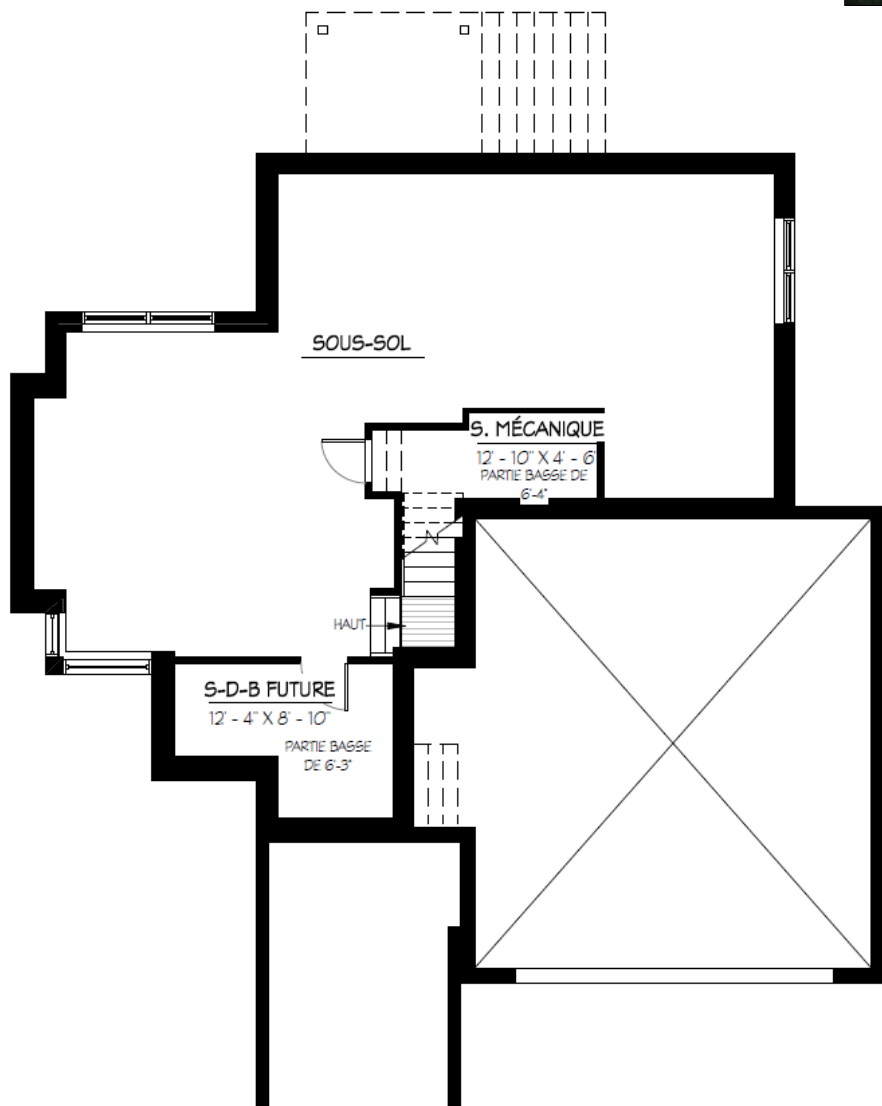

MADECO
mieux conçu. mieux construit.

Modèle : **Le Vessot**

Description sommaire:

- 4 chambres à l'étage
- Garage double

Rez-de-chaussée:
1126 pi²

RDC: **1126 pi²**

Étage: **1292 pi²**

Total: **2418 pi²**

Garage: **659 pi²**

MADECO
mieux conçu. mieux construit.

Modèle : **Le Vessot**

Description sommaire:

- 4 chambres à l'étage
- Garage double

Étage:
1292 pi²

RDC: **1126 pi²**

Étage: **1292 pi²**

Total: **2418 pi²**

Garage: **659 pi²**

Modèle : **Le Vessot**

Description sommaire:

- 4 chambres à l'étage
- Garage double

Sous-sol:
1131 pi²

RDC: **1126 pi²**

Étage: **1292 pi²**

Total: **2418 pi²**

Garage: **659 pi²**

MADECO
mieux conçu. mieux construit.