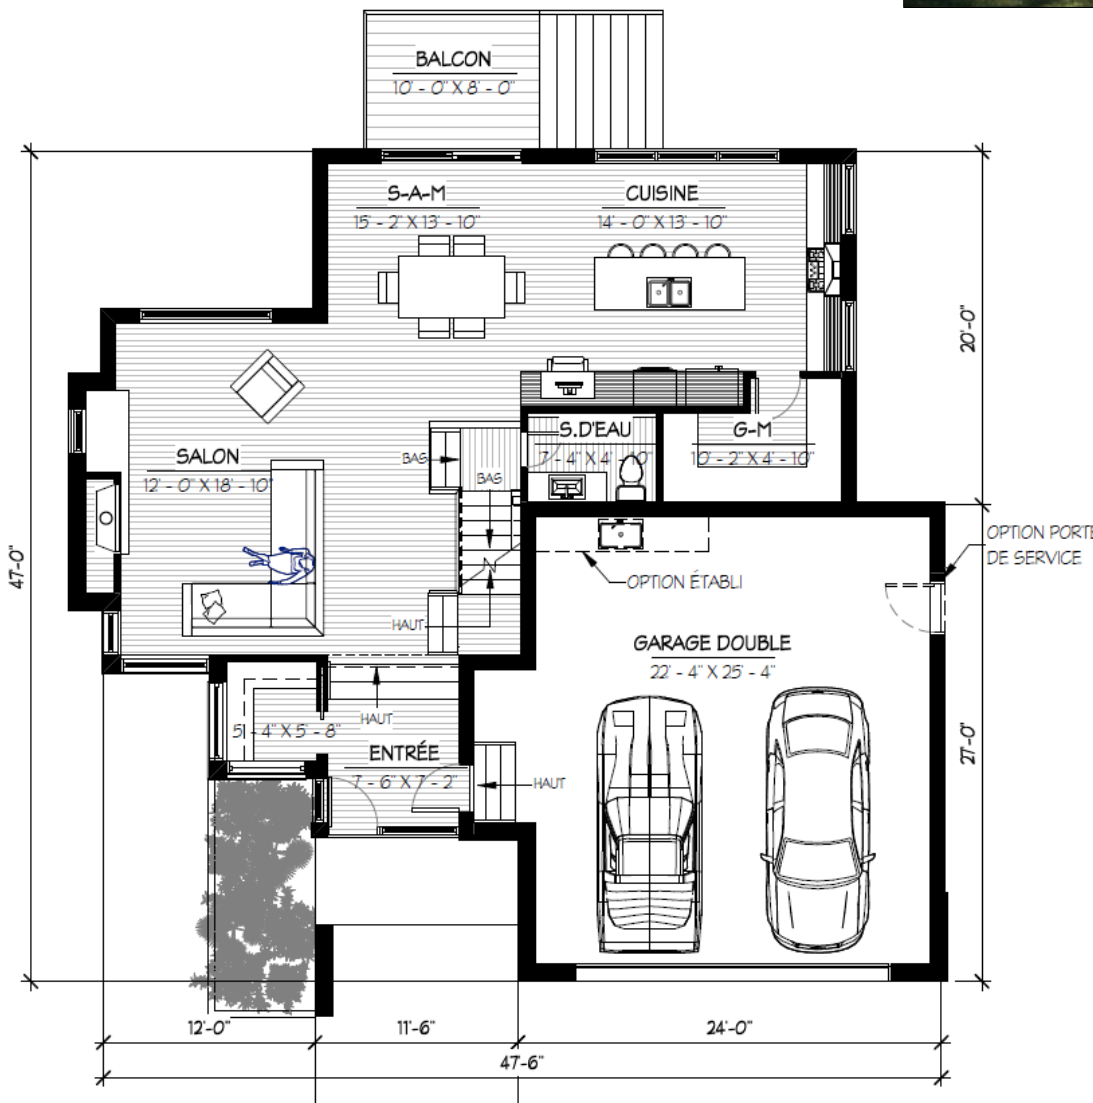

Les berges de
L'ÎLE VESSOT

Evolution Architecture.ca

Modèle «Le Vessot»

**INVITEZ
LA NATURE
CHEZ VOUS!**

Avec une fenestration unique et abondante, les maisons unifamiliales Les Berges de l'île Vessot matérialisent l'amour de la nature, à proximité de tous les services.

MADECO
mieux conçu. mieux construit.

Modèle : **Le Vessot**

Description sommaire:

- 4 chambres à l'étage
- Garage double

Rez-de-chaussée:
1126 pi²

RDC: **1126 pi²**

Étage: **1292 pi²**

Total: **2418 pi²**

Garage: **659 pi²**

MADECO
mieux conçu. mieux construit.

Modèle : **Le Vessot**

Description sommaire:

- 4 chambres à l'étage
- Garage double

Étage:
1292 pi²

RDC: **1126 pi²**

Étage: **1292 pi²**

Total: **2418 pi²**

Garage: **659 pi²**

Modèle : **Le Vessot**

Description sommaire:

- 4 chambres à l'étage
- Garage double

Sous-sol:
1131 pi²

RDC: **1126 pi²**

Étage: **1292 pi²**