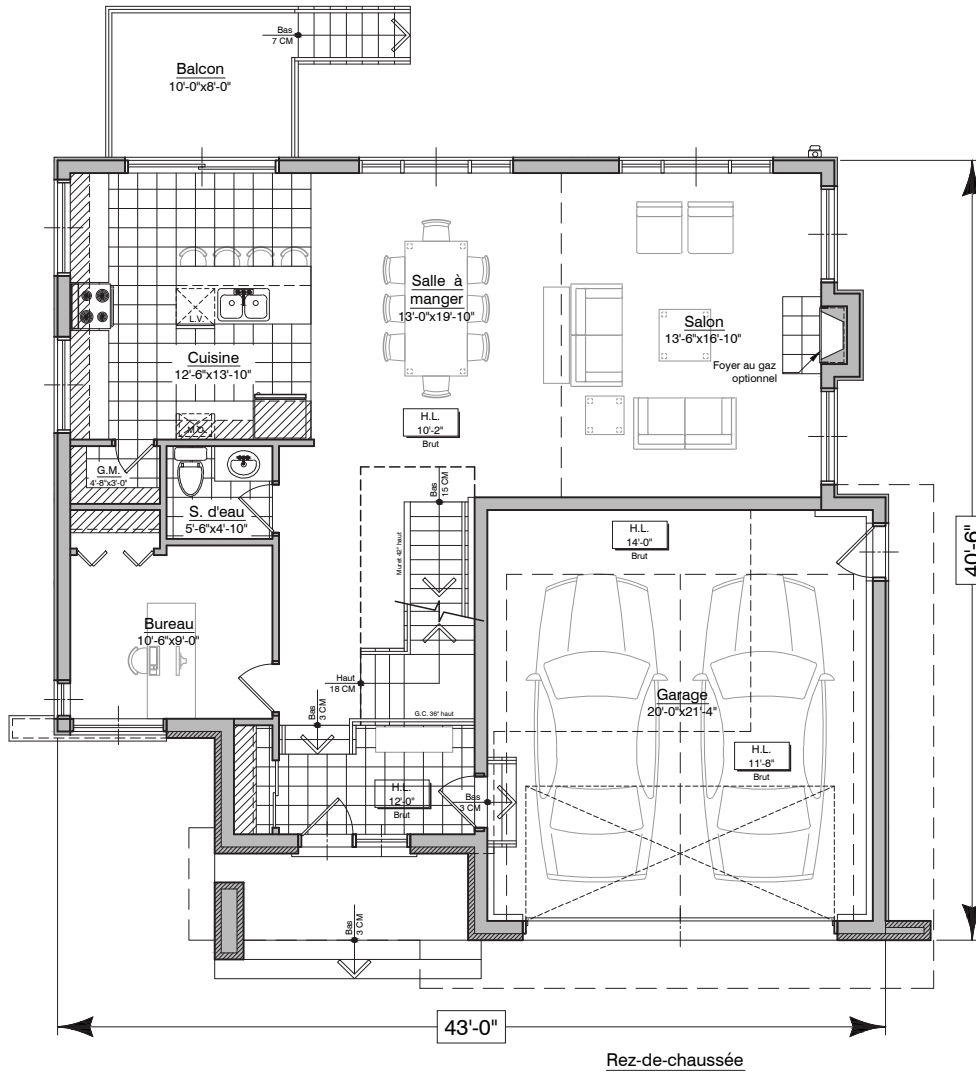

**Modèle «Torrent»**

**MADECO**  
mieux conçu. mieux construit.

Modèle : **Torrent**

**Description sommaire**

- 3 chambres à l'étage
- Garage double

**Rez-de-chaussée:**  
**1 070 pi<sup>2</sup>**

RDC: 1 070 pi<sup>2</sup>  
Étage: 1 239 pi<sup>2</sup>

**Total: 2 309 pi<sup>2</sup>**

**Garage double: 480 pi<sup>2</sup>**

Modèle : **Torrent**

**Description sommaire**

- 3 chambres à l'étage
- Garage double

Étage:  
**1 239 pi<sup>2</sup>**

RDC: 1 070 pi<sup>2</sup>