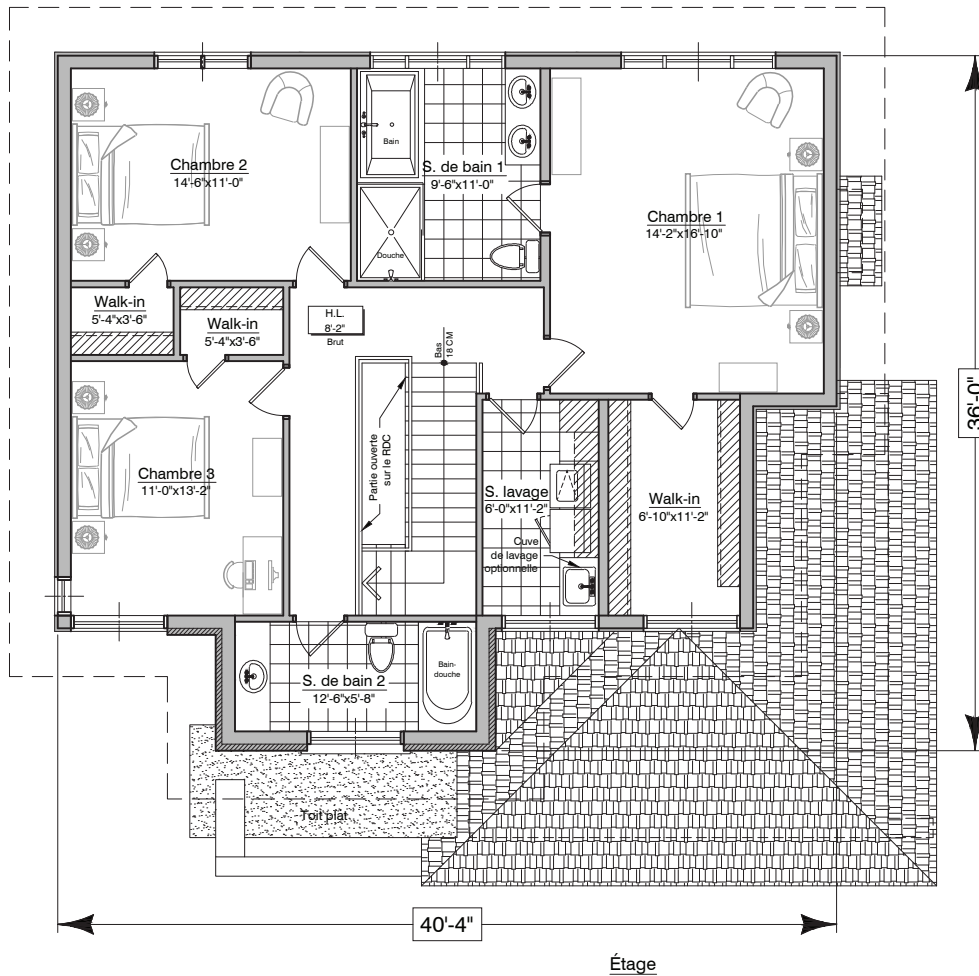

**Modèle «Torrent»**

**MADECO**  
mieux conçu. mieux construit.

Modèle : **Torrent**

**Description sommaire**

- 3 chambres à l'étage
- Garage double

**Rez-de-chaussée:**  
**1 070 pi<sup>2</sup>**

RDC: 1 070 pi<sup>2</sup>  
Étage: 1 239 pi<sup>2</sup>

**Total: 2 309 pi<sup>2</sup>**

**Garage double: 480 pi<sup>2</sup>**

Modèle : **Torrent**

**Description sommaire**

- 3 chambres à l'étage
- Garage double

Étage:  
**1 239 pi<sup>2</sup>**

RDC: 1 070 pi<sup>2</sup>

Étage: 1 239 pi<sup>2</sup>

Total: 2 309 pi<sup>2</sup>

Garage double: 480 pi<sup>2</sup>