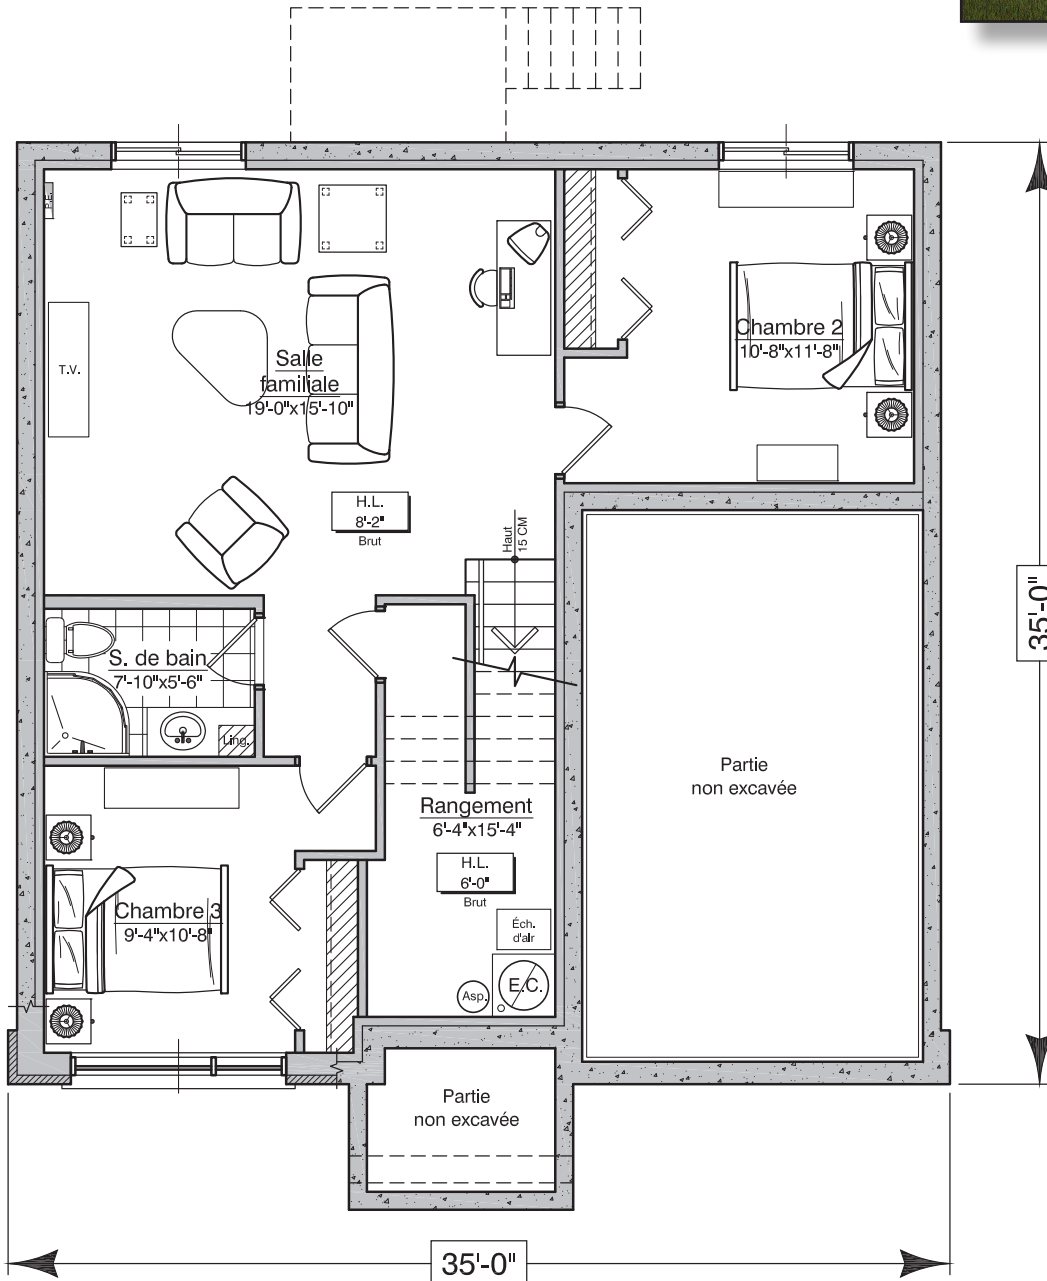

**Modèle «Le Ruisseau»**

**MADECO**  
mieux conçu. mieux construit.

Modèle : **Le Ruisseau**

**Description sommaire:**

- 1 chambre au rez-de-chaussée
- 2 chambres au sous-sol optionnelles
- Garage simple

**Sous-sol: 908 pi<sup>2</sup>**

**RDC: 897 pi<sup>2</sup>**

**Total: 897 pi<sup>2</sup>**

**Garage: 298 pi<sup>2</sup>**

Sous-sol  
Aménagement optionnel