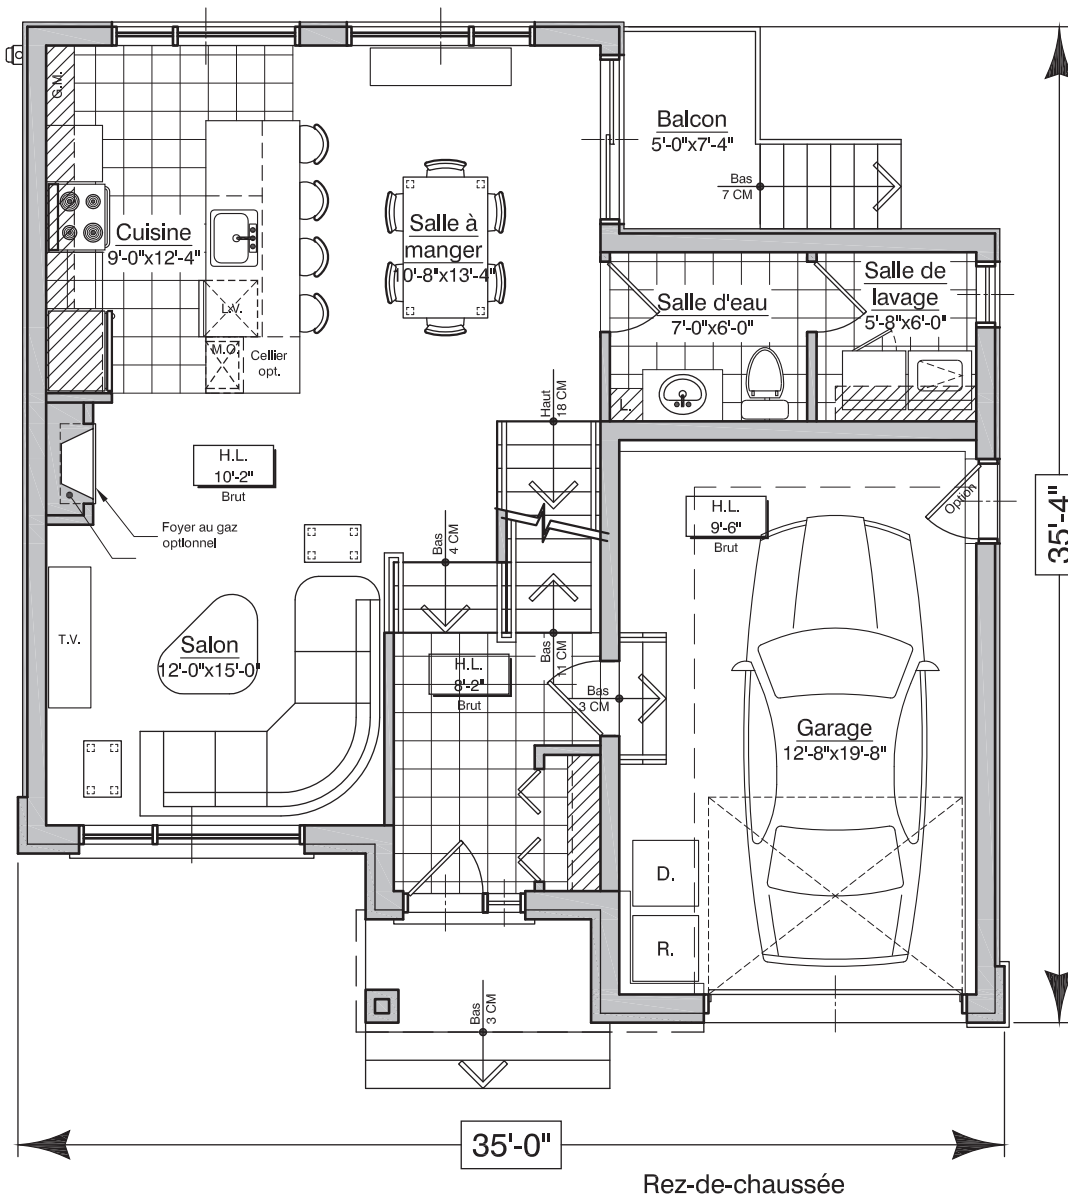

Modèle «Le Rapide»

MADECO
mieux conçu. mieux construit.

Modèle : **Le Rapide**

Description sommaire

- 3 chambres à l'étage
- Garage simple

**Rez-de-chaussée:
725 pi²**

RDC: 725 pi²

Étage: 926 pi²

Total: 1651 pi²

Garage: 290 pi²

Modèle : **Le Rapide**

Description sommaire

- 3 chambres à l'étage
- Garage simple

Étage: 926 pi²

RDC: 725 pi²

Étage: 926 pi²

Total: 1651 pi²

Garage: 290 pi²

Modèle : **Le Rapide**

Description sommaire

- 3 chambres à l'étage
- Garage simple

Sous-sol: 735 pi²

Sous-sol
Aménagement optionnel

RDC: 725 pi²

Étage: 926 pi²

Total: 1651 pi²

Garage: 290 pi²