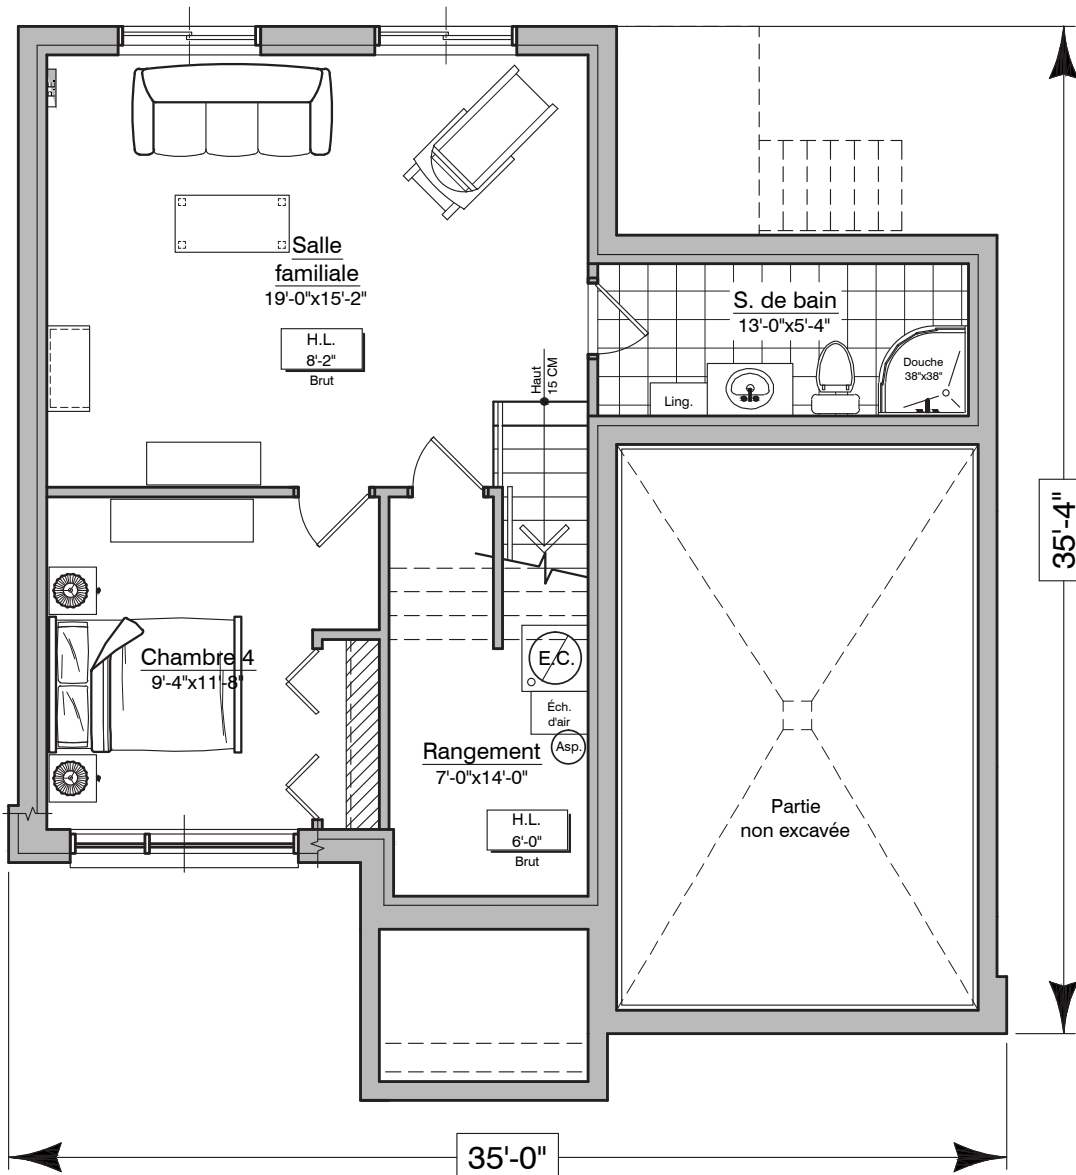

Modèle «Le Rapide»

MADECO
mieux conçu. mieux construit.

Modèle : **Le Rapide**

Description sommaire

- 3 chambres à l'étage
- Garage simple

**Rez-de-chaussée:
725 pi²**

RDC: 725 pi²

Étage: 926 pi²

Total: 1651 pi²

Garage: 290 pi²

Modèle : **Le Rapide**

Description sommaire

- 3 chambres à l'étage
- Garage simple

Étage: 926 pi²

RDC: 725 pi²

Étage: 926 pi²

Total: 1651 pi²

Garage: 290 pi²

Modèle : **Le Rapide**

Description sommaire

- 3 chambres à l'étage
- Garage simple

Sous-sol: 735 pi²

Sous-sol
Aménagement optionnel

RDC: 725 pi²

Étage: 926 pi²

Total: 1651 pi²

Garage: 290 pi²