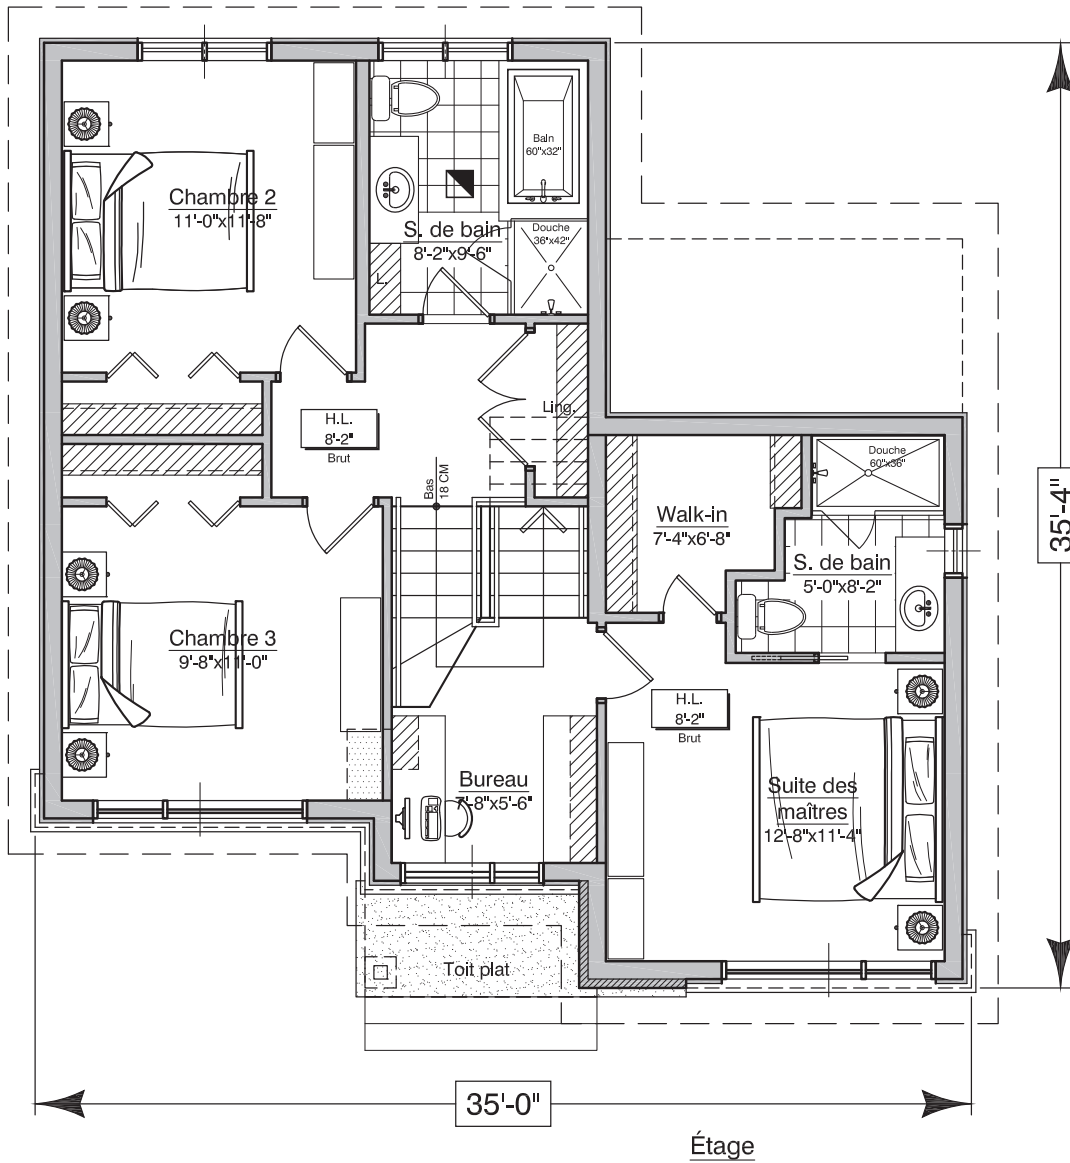

Modèle «Le Rapide»

MADECO
mieux conçu. mieux construit.

Modèle : **Le Rapide**

Description sommaire

- 3 chambres à l'étage
- Garage simple

**Rez-de-chaussée:
725 pi²**

RDC: 725 pi²

Étage: 926 pi²

Total: 1651 pi²

Garage: 290 pi²

Modèle : **Le Rapide**

Description sommaire

- 3 chambres à l'étage
- Garage simple

Étage: 926 pi²

RDC: 725 pi²

Étage: 926 pi²

Total: 1651 pi²

Garage: 290 pi²

Modèle : **Le Rapide**

Description sommaire

- 3 chambres à l'étage
- Garage simple

Sous-sol: 735 pi²

Sous-sol
Aménagement optionnel

RDC: 725 pi²

Étage: 926 pi²

Total: 1651 pi²

Garage: 290 pi²