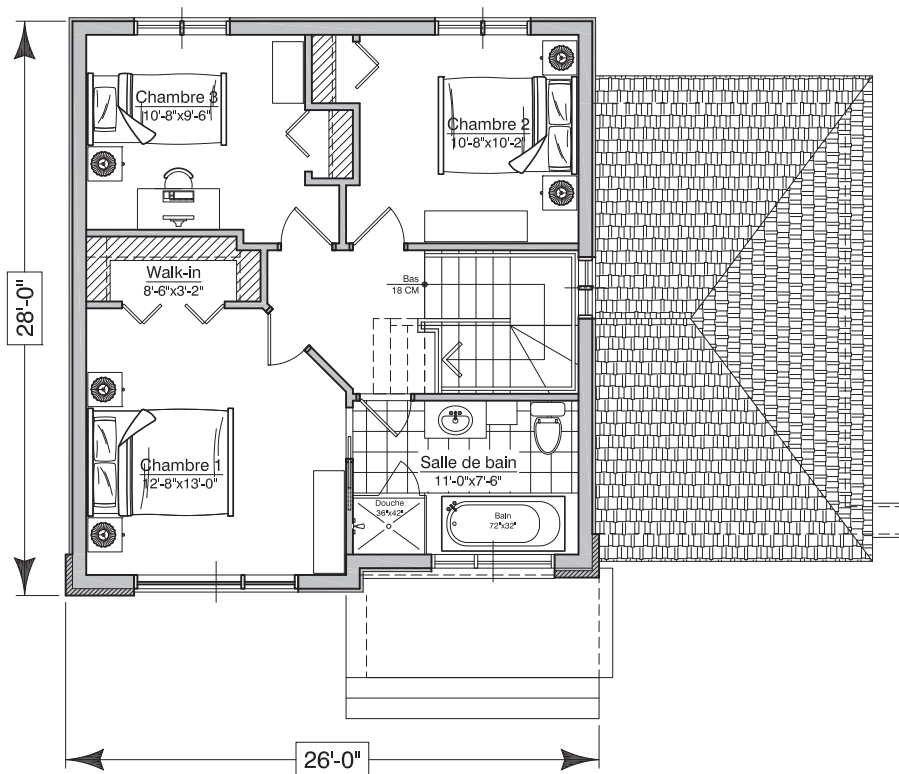

MADECO
mieux conçu. mieux construit.

Modèle : **Le Pacifique**

Description sommaire

- 3 chambres à coucher à l'étage

**Rez-de-chaussée:
700 pi²**

Le Pacifique

Rez-de-chaussée

RDC: 700 pi²

Modèle «Le Pacifique»
Option garage simple

MADECO
mieux conçu. mieux construit.

Modèle : **Le Pacifique**

Description sommaire

- 3 chambres à coucher à l'étage
- Garage simple

Le Pacifique
Option garage simple

Rez-de-chaussée:
693 pi²

Option garage simple

RDC: 693 pi²

Étage: 700 pi²

Total: 1393 pi²

Garage simple: 267 pi²

Modèle : **Le Pacifique**

Description sommaire

- 3 chambres à coucher à l'étage
- Garage simple

Étage:
700 pi²

Option garage simple

Le Pacifique
Option garage simple

RDC: **693 pi²**

Étage: **700 pi²**

Total: **1393 pi²**

Garage simple: **267 pi²**