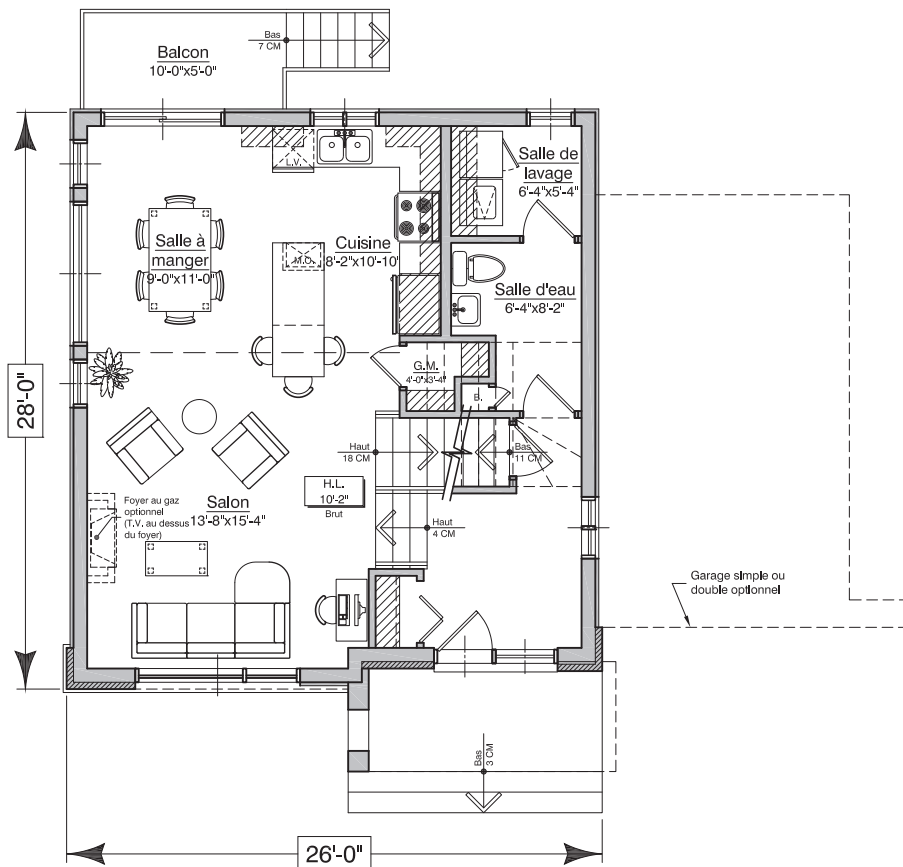

MADECO
mieux conçu. mieux construit.

Modèle : **Le Pacifique**

Description sommaire

- 3 chambres à coucher à l'étage

**Rez-de-chaussée:
700 pi²**

Le Pacifique

Rez-de-chaussée

RDC: 700 pi²

Étage: 700 pi²

Total: 1400 pi²

Modèle : **Le Pacifique**

Description sommaire

- 3 chambres à coucher à l'étage

Étage:
700 pi²

Le Pacifique

Étage

RDC: 700 pi²

Étage: 700 pi²

Total: 1400 pi²

Les berges de
L'ÎLE VESSOT

Élévation avant

**INVITEZ
LA NATURE
CHEZ VOUS!**

Avec une fenestration unique et abondante, les maisons unifamiliales Les Berges de l'île Vessot matérialisent l'amour de la nature, à proximité de tous les services.

Modèle «Le Pacifique»
Option garage simple

MADECO
mieux conçu. mieux construit.

Modèle : **Le Pacifique**

Description sommaire

- 3 chambres à coucher à l'étage
- Garage simple

Le Pacifique
Option garage simple