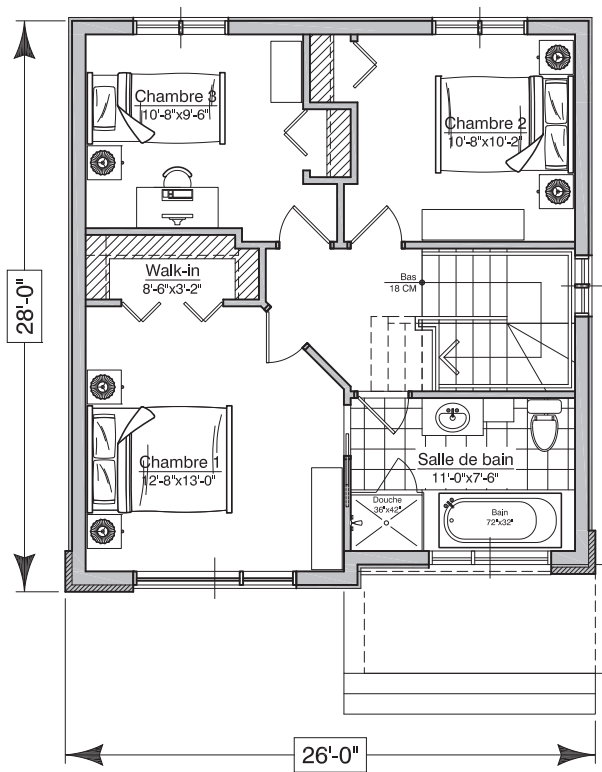

MADECO
mieux conçu. mieux construit.

Modèle : **Le Pacifique**

Description sommaire

- 3 chambres à coucher à l'étage

**Rez-de-chaussée:
700 pi²**

Le Pacifique

Rez-de-chaussée

RDC: 700 pi²

Étage: 700 pi²

Total: 1400 pi²

Modèle : **Le Pacifique**

Description sommaire

- 3 chambres à coucher à l'étage

Étage:
700 pi²

Le Pacifique

Étage

RDC: 700 pi²

Étage: 700 pi²

Total: 1400 pi²

Les berges de
L'ÎLE VESSOT

Élévation avant

**INVITEZ
LA NATURE
CHEZ VOUS!**

Avec une fenestration unique et abondante, les maisons unifamiliales Les Berges de l'île Vessot matérialisent l'amour de la nature, à proximité de tous les services.

Modèle «Le Pacifique»
Option garage simple

MADECO
mieux conçu. mieux construit.

Modèle : **Le Pacifique**

Description sommaire

- 3 chambres à coucher à l'étage
- Garage simple

Le Pacifique
Option garage simple