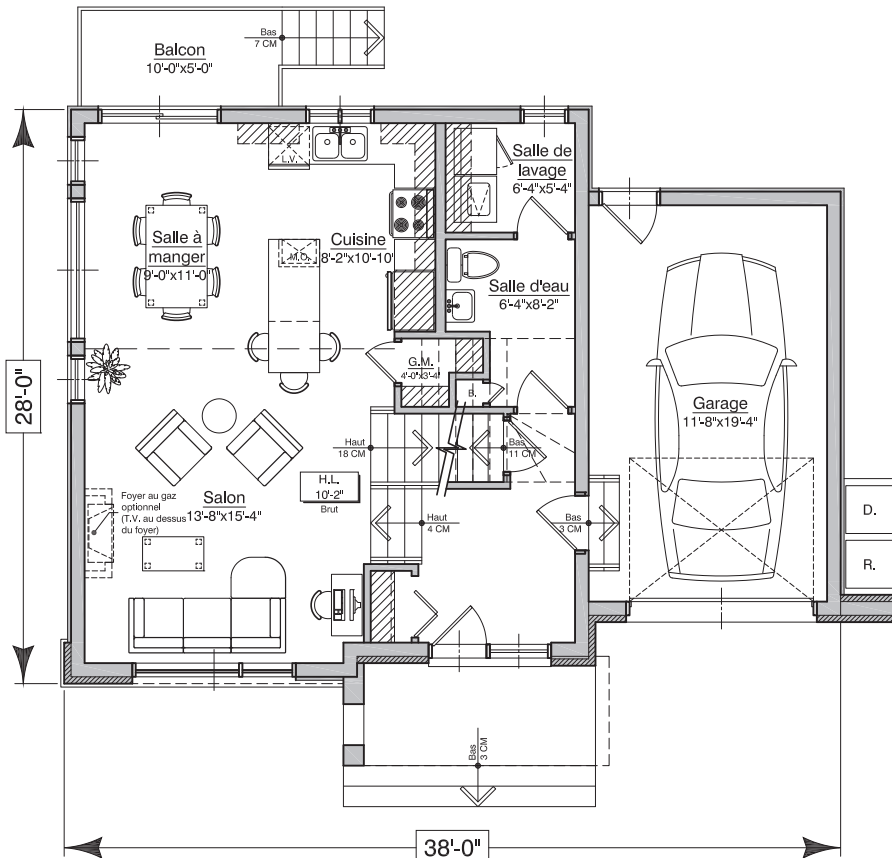

MADECO
mieux conçu. mieux construit.

Modèle : **Le Pacifique**

Description sommaire

- 3 chambres à coucher à l'étage

**Rez-de-chaussée:
700 pi²**

Le Pacifique

Rez-de-chaussée

RDC: 700 pi²

Étage: 700 pi²

Total: 1400 pi²

Modèle : **Le Pacifique**

Description sommaire

- 3 chambres à coucher à l'étage

Étage:
700 pi²

Le Pacifique

Étage

RDC: 700 pi²

Étage: 700 pi²

Total: 1400 pi²

Les berges de
L'ÎLE VESSOT

Élévation avant

**INVITEZ
LA NATURE
CHEZ VOUS!**

Avec une fenestration unique et abondante, les maisons unifamiliales Les Berges de l'île Vessot matérialisent l'amour de la nature, à proximité de tous les services.

Modèle «Le Pacifique»
Option garage simple

MADECO
mieux conçu. mieux construit.

Modèle : **Le Pacifique**

Description sommaire

- 3 chambres à coucher à l'étage
- Garage simple

Le Pacifique
Option garage simple