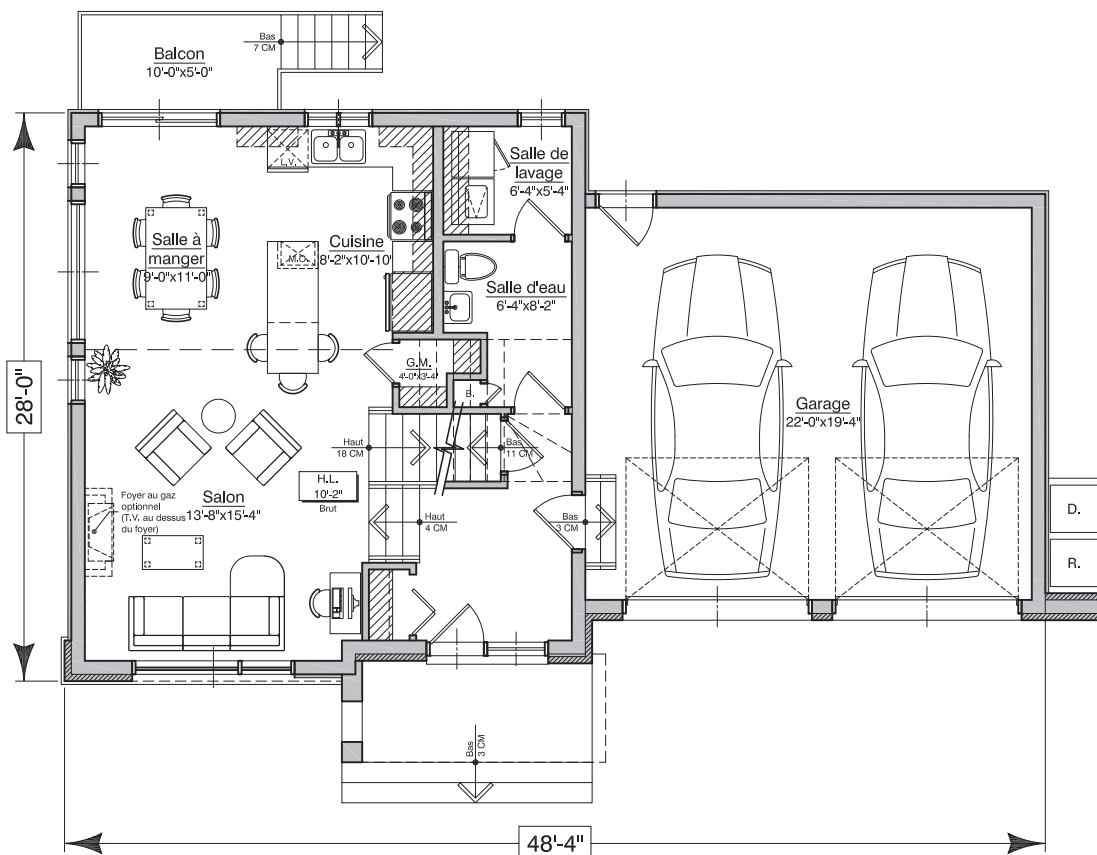

MADECO
mieux conçu. mieux construit.

Modèle : **Le Pacifique**

Description sommaire

- 3 chambres à coucher à l'étage

**Rez-de-chaussée:
700 pi²**

Le Pacifique

Rez-de-chaussée

RDC: 700 pi²

- 3 chambres à coucher à l'étage
- Garage simple

Étage:
700 pi²

Option garage simple

Le Pacifique
Option garage simple

RDC: **693 pi²**

Étage: **700 pi²**

Total: **1393 pi²**

Garage simple: **267 pi²**

Modèle «Le Pacifique»
Option garage double

MADECO
mieux conçu. mieux construit.

Modèle : **Le Pacifique**

Description sommaire

- 3 chambres à coucher à l'étage
- Salle familiale à l'étage (option)
- Garage double

Le Pacifique
Option garage double

Rez-de-chaussée:
693 pi²

Option garage double et
salle familiale

RDC: 693 pi²

Étage: 700 pi²

Salle familiale (Option) 294 pi²

Total: 1687 pi²

Garage double: 484 pi²