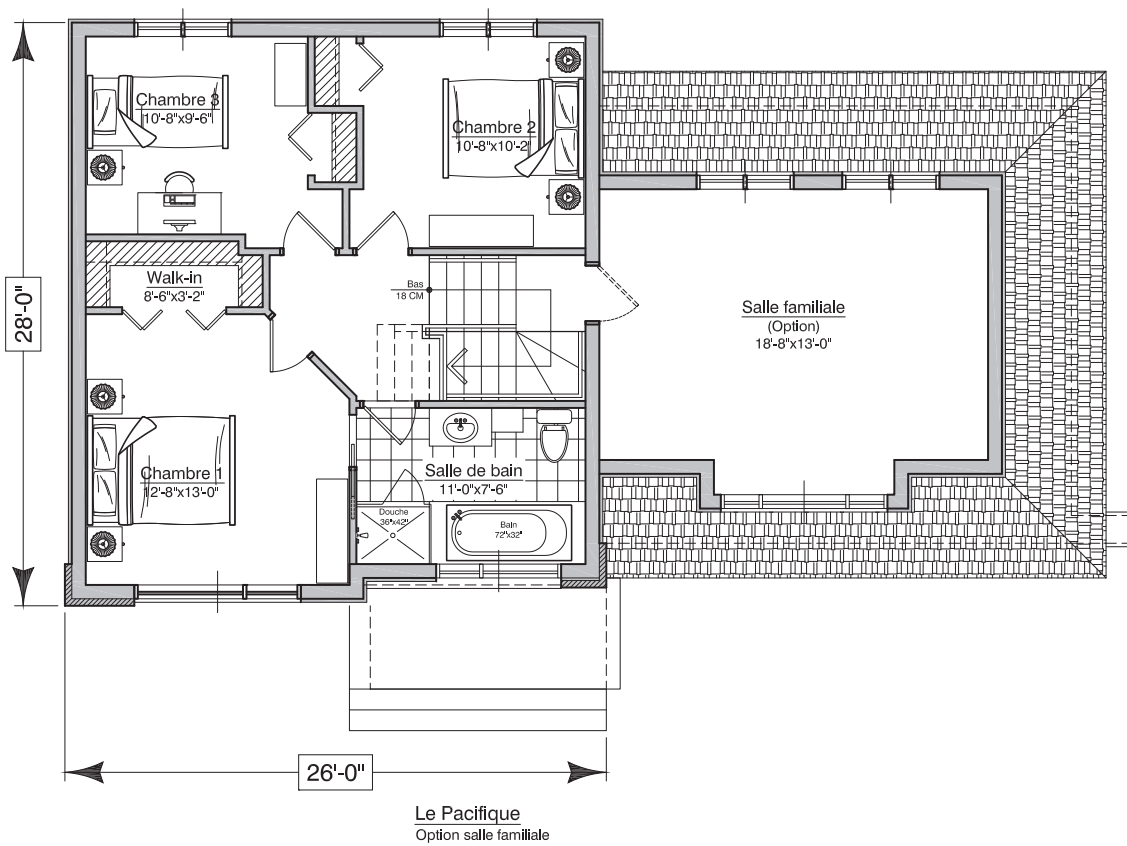

MADECO
mieux conçu. mieux construit.

Modèle : **Le Pacifique**

Description sommaire

- 3 chambres à coucher à l'étage

**Rez-de-chaussée:
700 pi²**

Le Pacifique

Rez-de-chaussée

RDC: 700 pi²

Modèle «Le Pacifique»
Option garage double

MADECO
mieux conçu. mieux construit.

Modèle : **Le Pacifique**

Description sommaire

- 3 chambres à coucher à l'étage
- Salle familiale à l'étage (option)
- Garage double

Le Pacifique
Option garage double

Rez-de-chaussée:
693 pi²

Option garage double et
salle familiale

RDC: 693 pi²

Étage: 700 pi²

Salle familiale (Option) 294 pi²

Total: 1687 pi²

Garage double: 484 pi²

Modèle : **Le Pacifique**

Description sommaire

- 3 chambres à coucher à l'étage
- Salle familiale à l'étage (option)
- Garage double

Étage:
700 pi²

Option garage double et
salle familiale

RDC: **693 pi²**

Étage: **700 pi²**