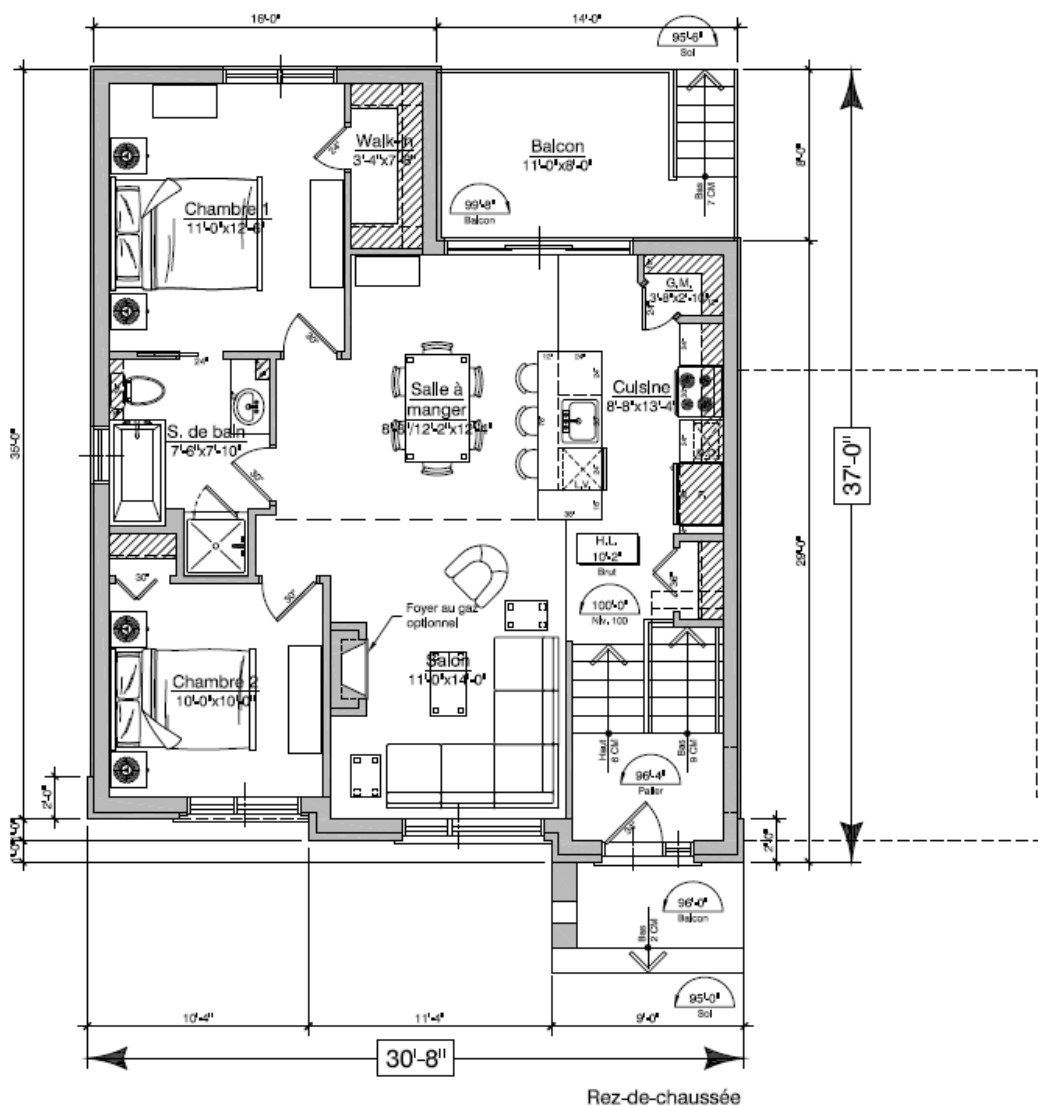

Les berges de  
**L'ÎLEVESSOT**

Modèle «L'Affluent»

**INVITEZ  
LA NATURE  
CHEZ VOUS!**

**MADECO**  
mieux conçu. mieux construit.

Modèle : **L'Affluent**

**Description sommaire:**

- 2 chambres
- Plafond 10'

**Rez-de-chaussée:**  
**961 pi²**

RDC: **961 pi²**

Modèle : **L'Affluent**

**Description sommaire:**

- 2 chambres
- Plafond 10'
- Option garage simple

**Rez-de-chaussée:**  
**961 pi<sup>2</sup>**

RDC: **961 pi<sup>2</sup>**

Garage: **315 pi<sup>2</sup>**

**Rez-de-chaussée**

Sup. habitable: 961 pi<sup>2</sup>  
Garage: 315 pi<sup>2</sup>  
Aire de plancher: 1276 pi<sup>2</sup>