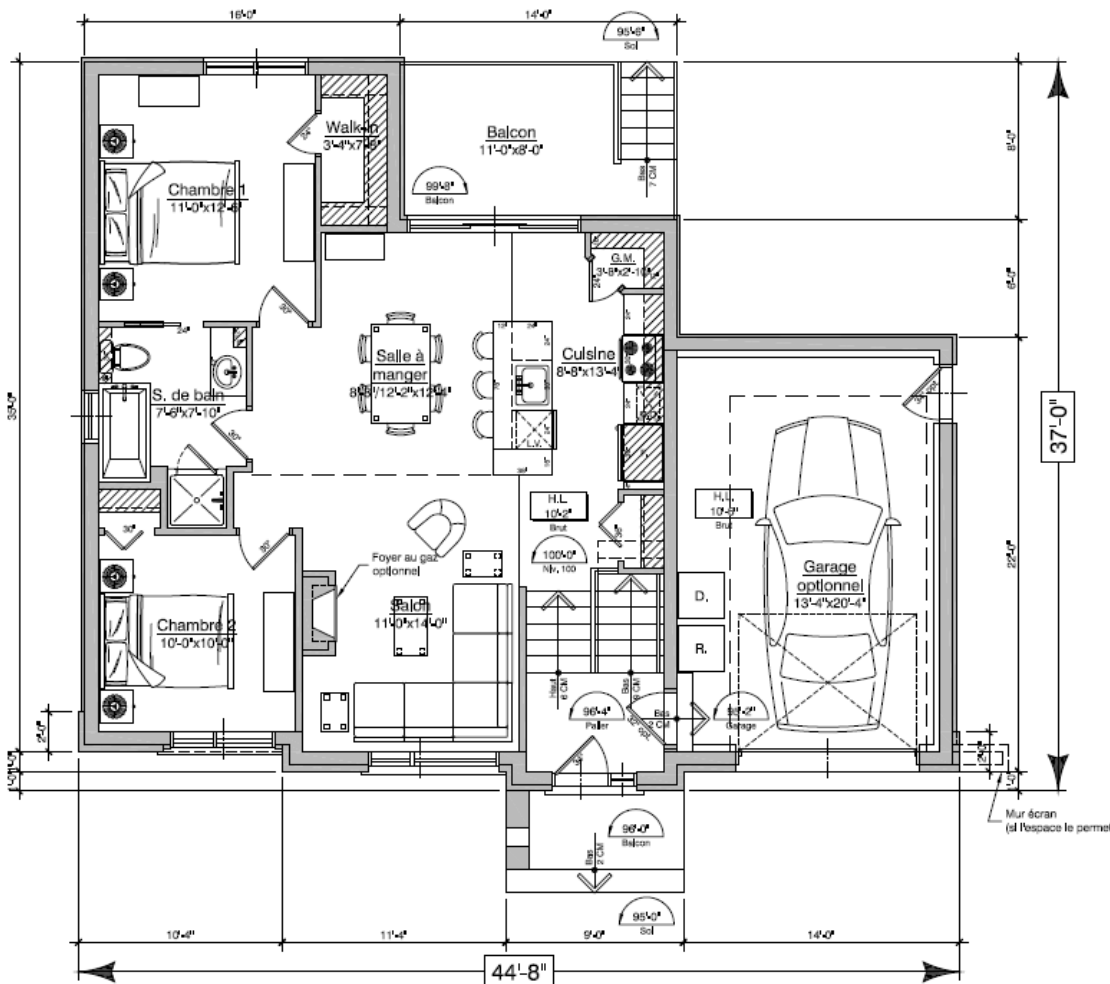

Les berges de  
**L'ÎLEVESSOT**

Modèle «L'Affluent»

**INVITEZ  
LA NATURE  
CHEZ VOUS!**

**MADECO**  
mieux conçu. mieux construit.

Modèle : **L'Affluent**

**Description sommaire:**

- 2 chambres
- Plafond 10'

**Rez-de-chaussée:**  
**961 pi²**

RDC: **961 pi²**

Modèle : **L'Affluent**

**Description sommaire:**

- 2 chambres
- Plafond 10'
- Option garage simple

**Rez-de-chaussée:**  
**961 pi<sup>2</sup>**

RDC: **961 pi<sup>2</sup>**

Garage: **315 pi<sup>2</sup>**

**Rez-de-chaussée**

Sup. habitable: 961 pi<sup>2</sup>  
Garage: 315 pi<sup>2</sup>  
Aire de plancher: 1276 pi<sup>2</sup>